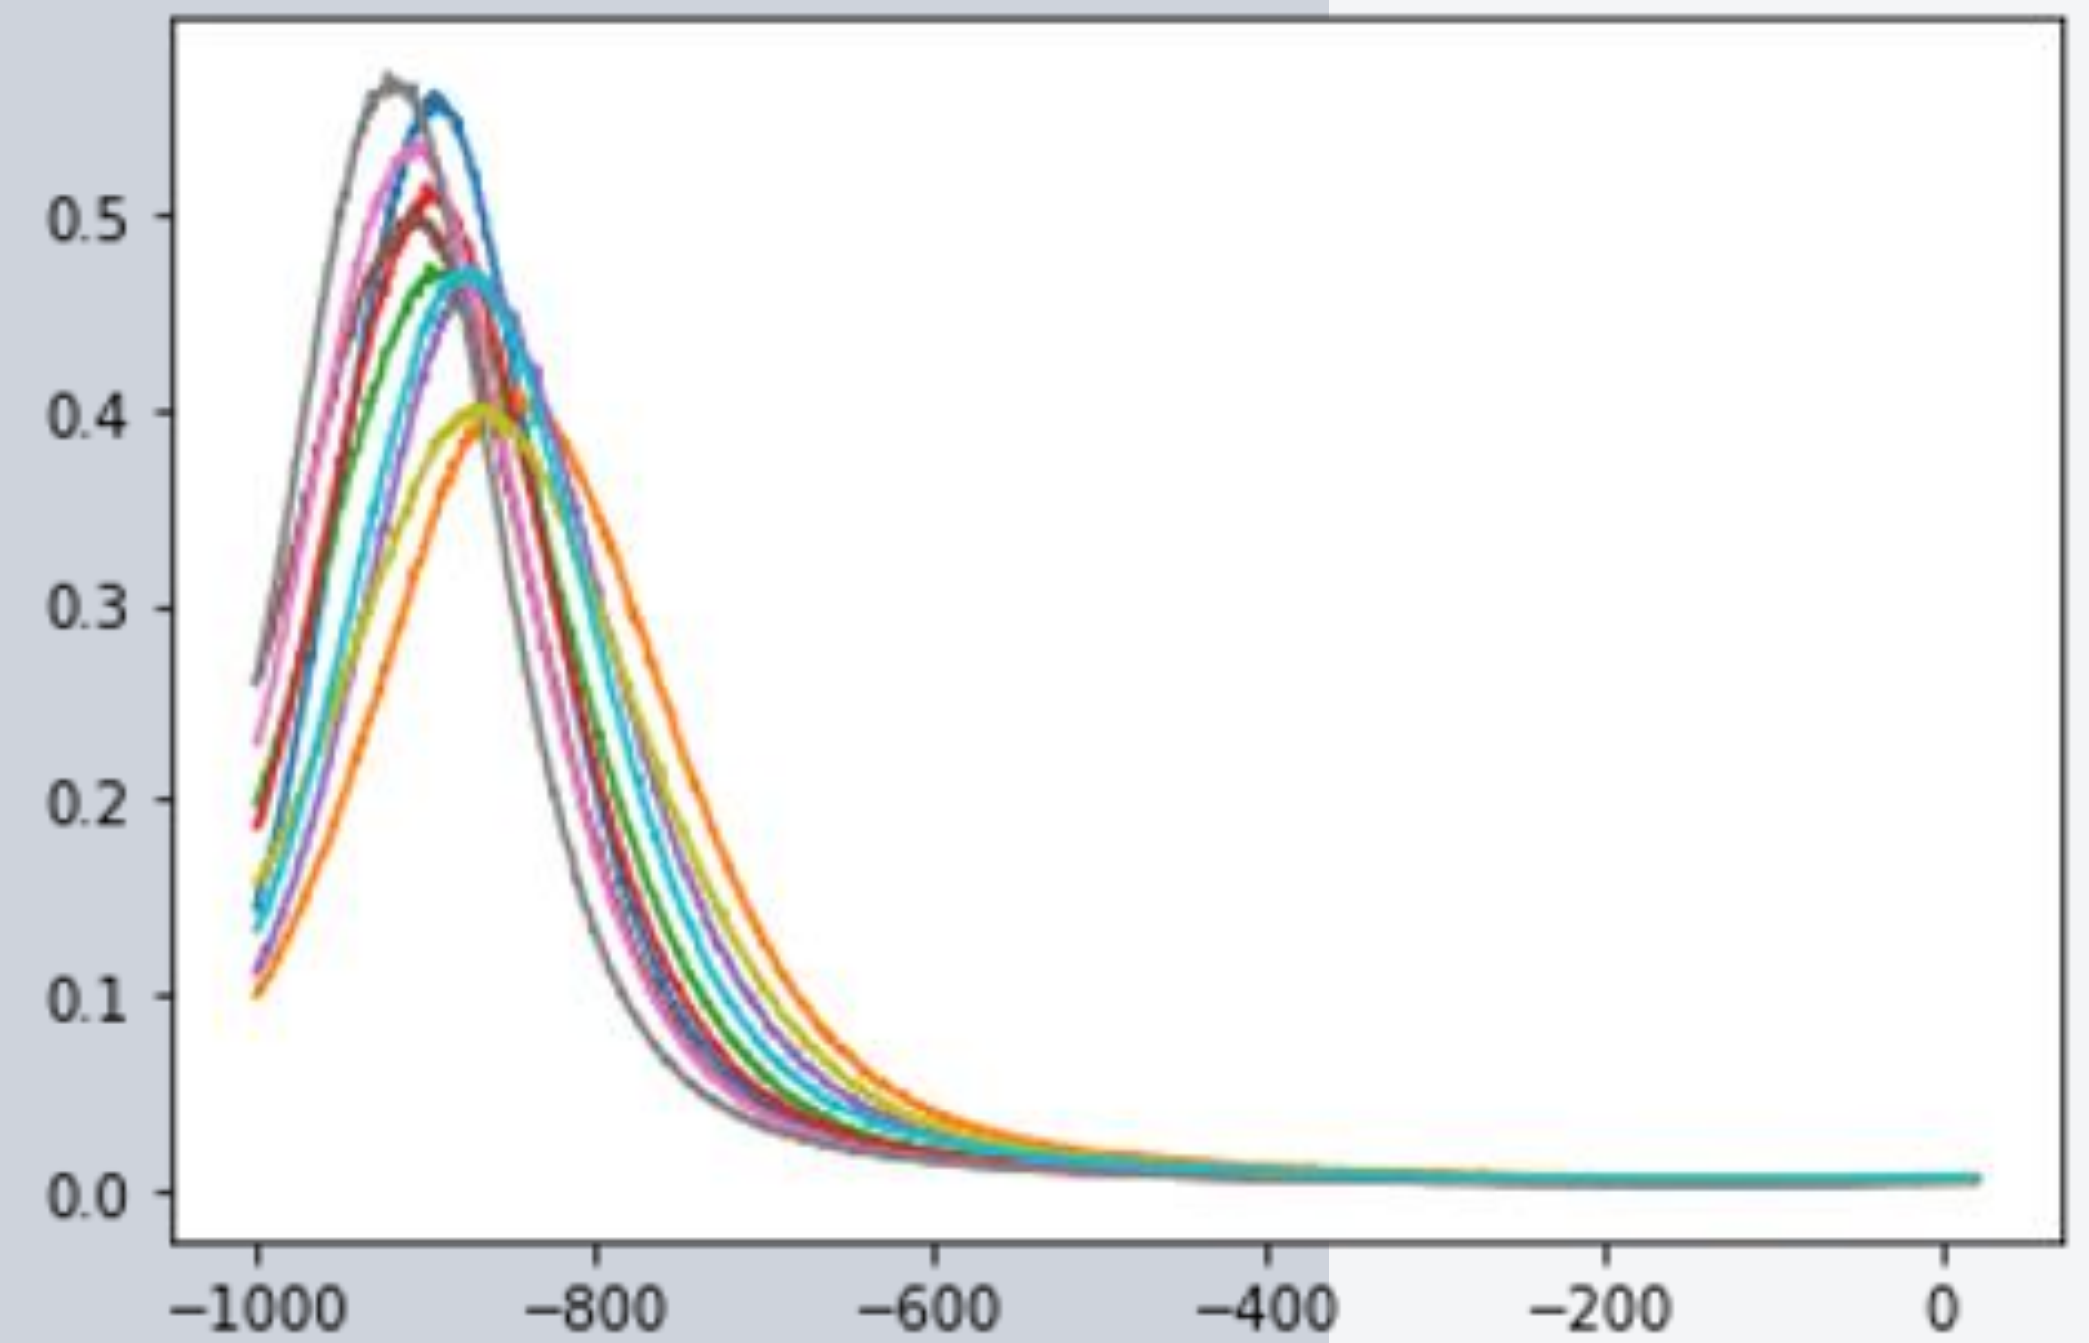

Sciberia

Начало

-
- 2016 НИР
 - 2020 Пандемия

Дата-аналитика

- Постановка задачи
- Область исследования

Разметка

Плотности

KT-0, KT-1

KT-2, KT-3

KT-4

Среднее, СКО

RGB

Уплотнения

Дата-аналитика

-
- Постановка задачи
 - Область исследования

Плотности, средняя, СКО