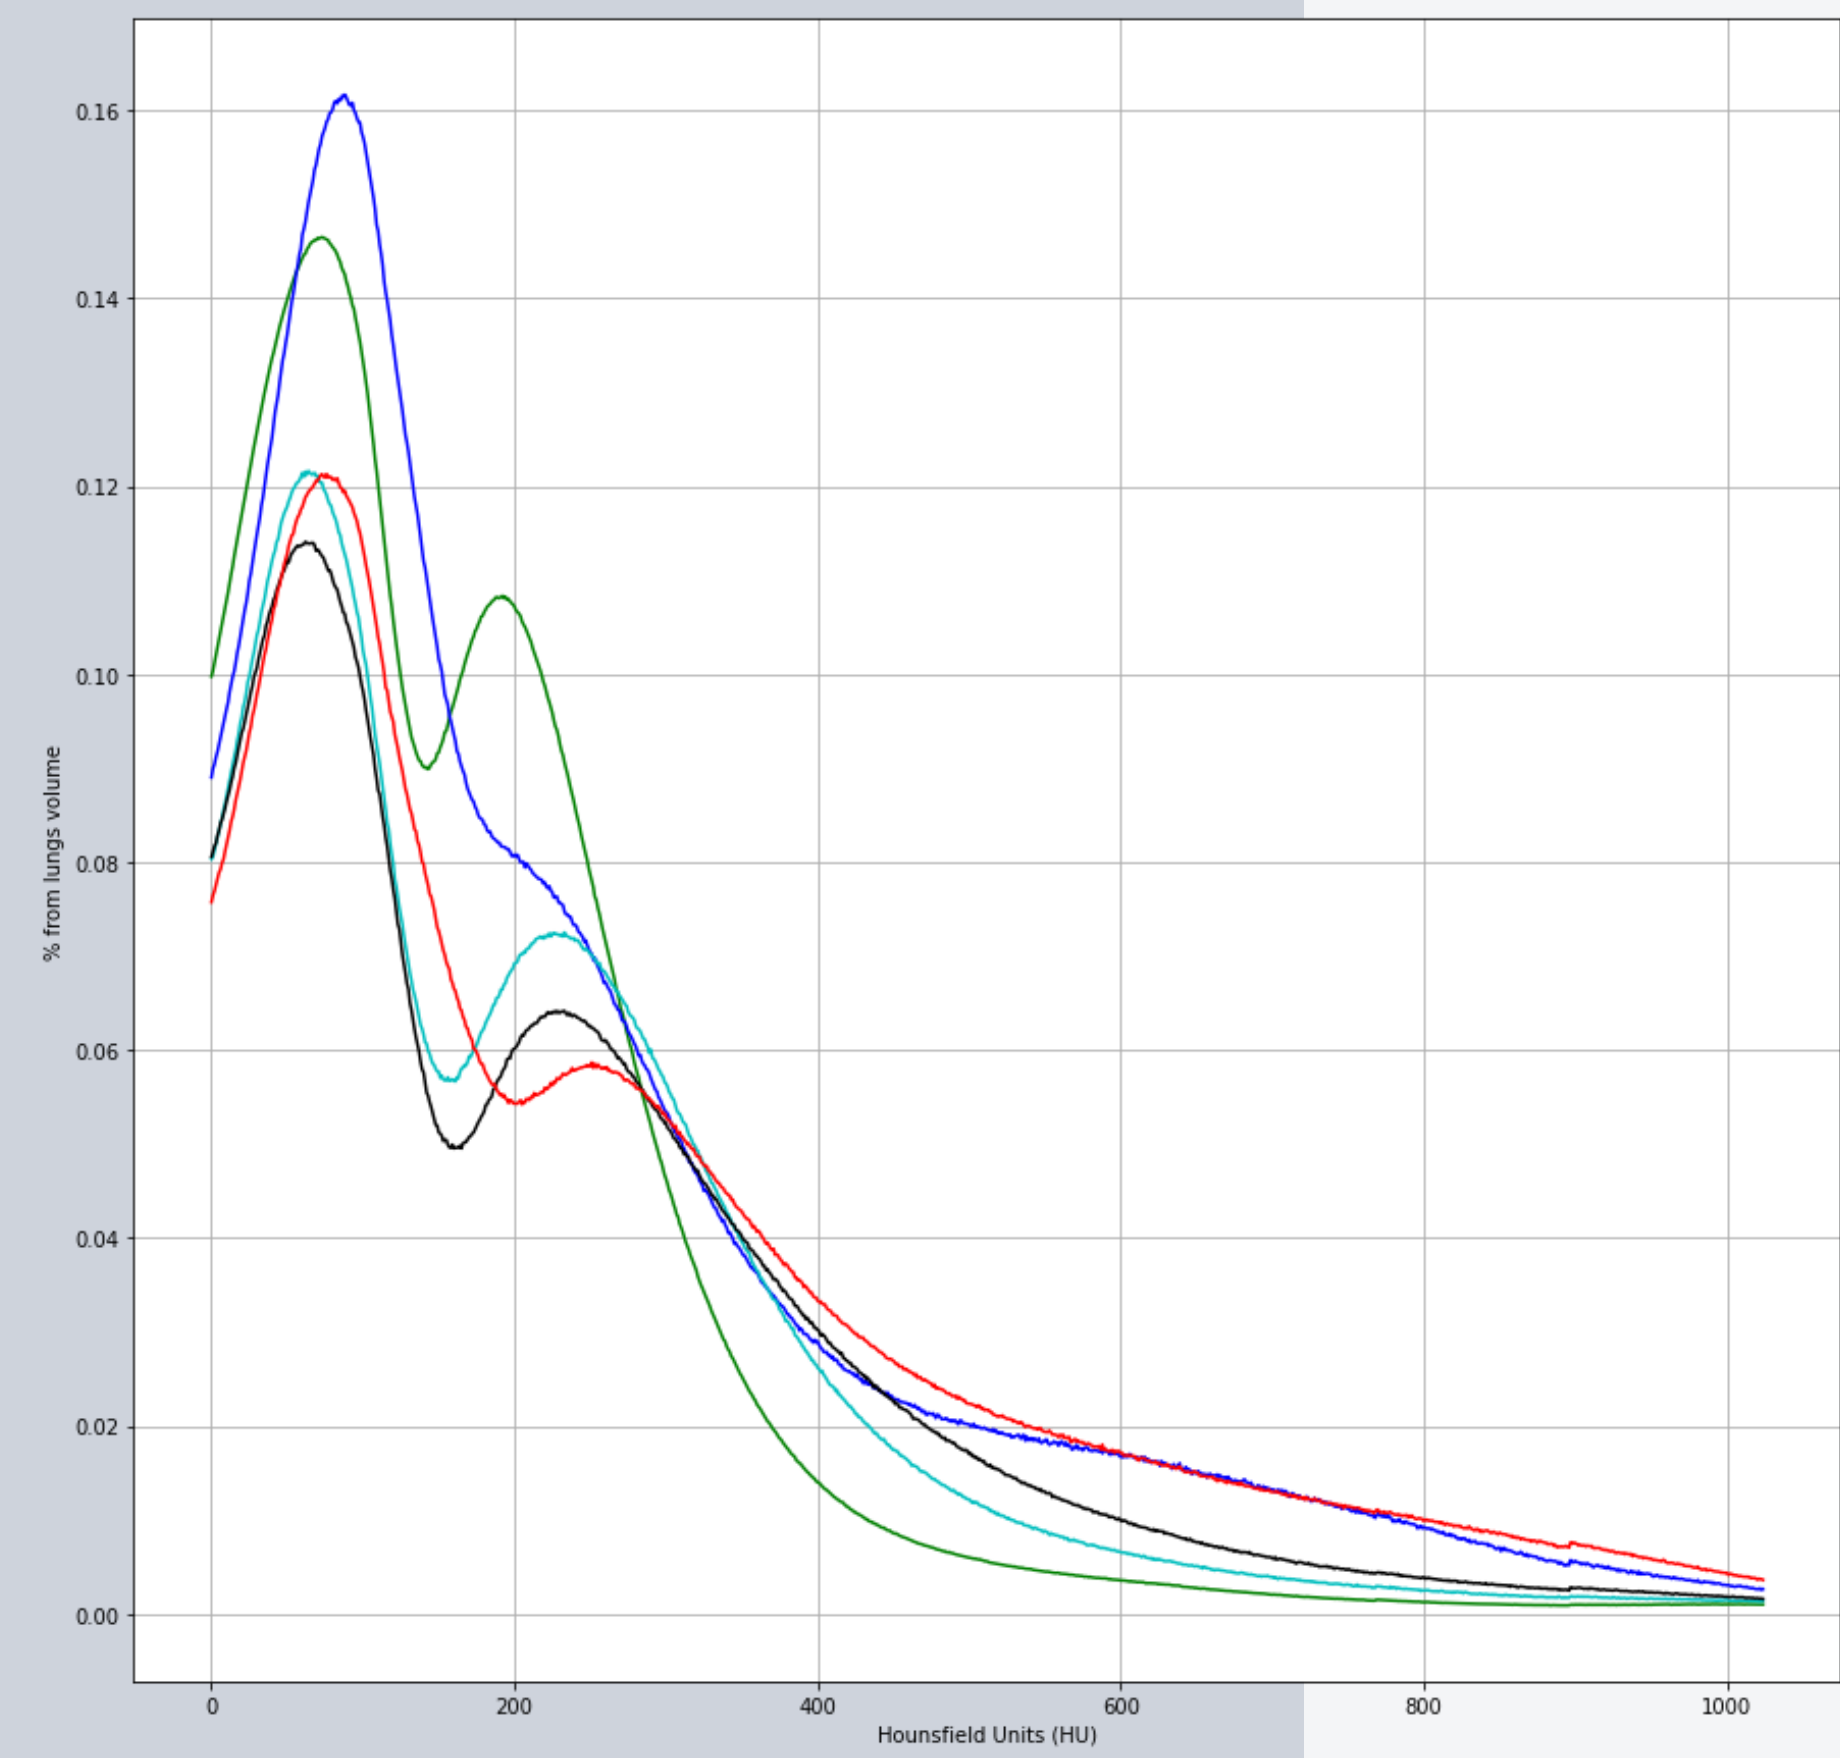

Sciberia

Начало

-
- 2016 НИР
 - 2020 Пандемия

Дата-аналитика

- Постановка задачи
- Область исследования

Разметка

Плотности

KT-0, KT-1

KT-2, KT-3

KT-4

Среднее, СКО

RGB

Уплотнения

Дата-аналитика

-
- Постановка задачи
 - Область исследования

Плотности, средняя, СКО