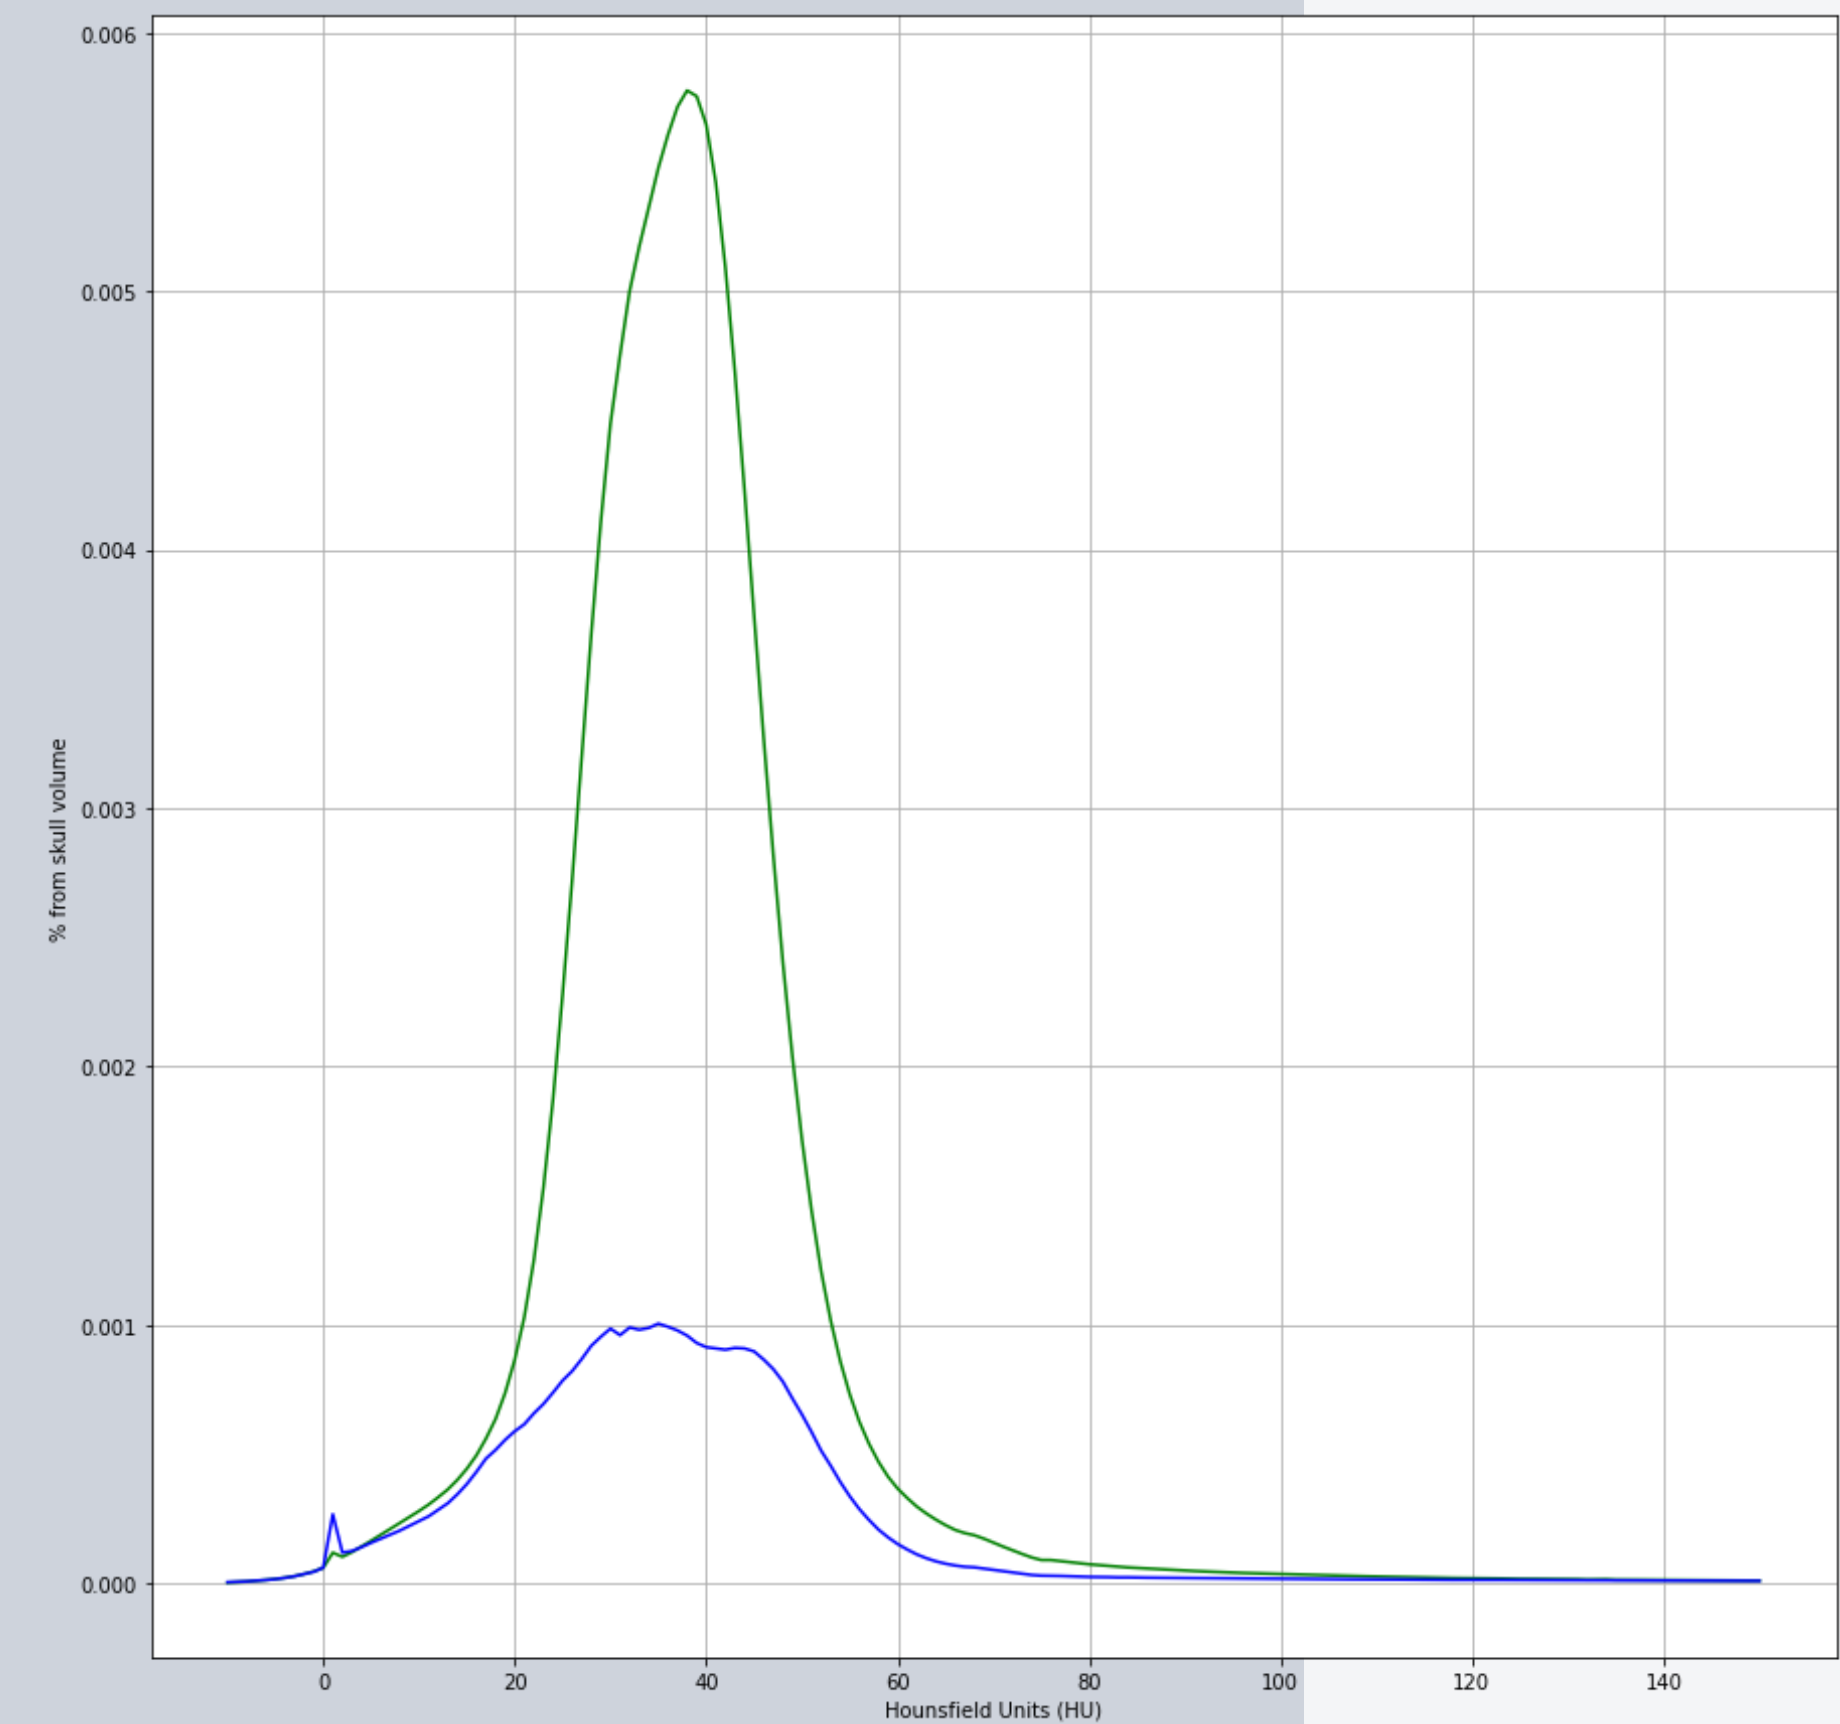

Sciberia

Начало

-
- 2016 НИР
 - 2020 Пандемия

Дата-аналитика

- Постановка задачи
- Область исследования

Разметка

Плотности

KT-0, KT-1

KT-2, KT-3

KT-4

Среднее, СКО

RGB

Уплотнения

Дата-аналитика

-
- Постановка задачи
 - Область исследования

Плотности, средняя, СКО