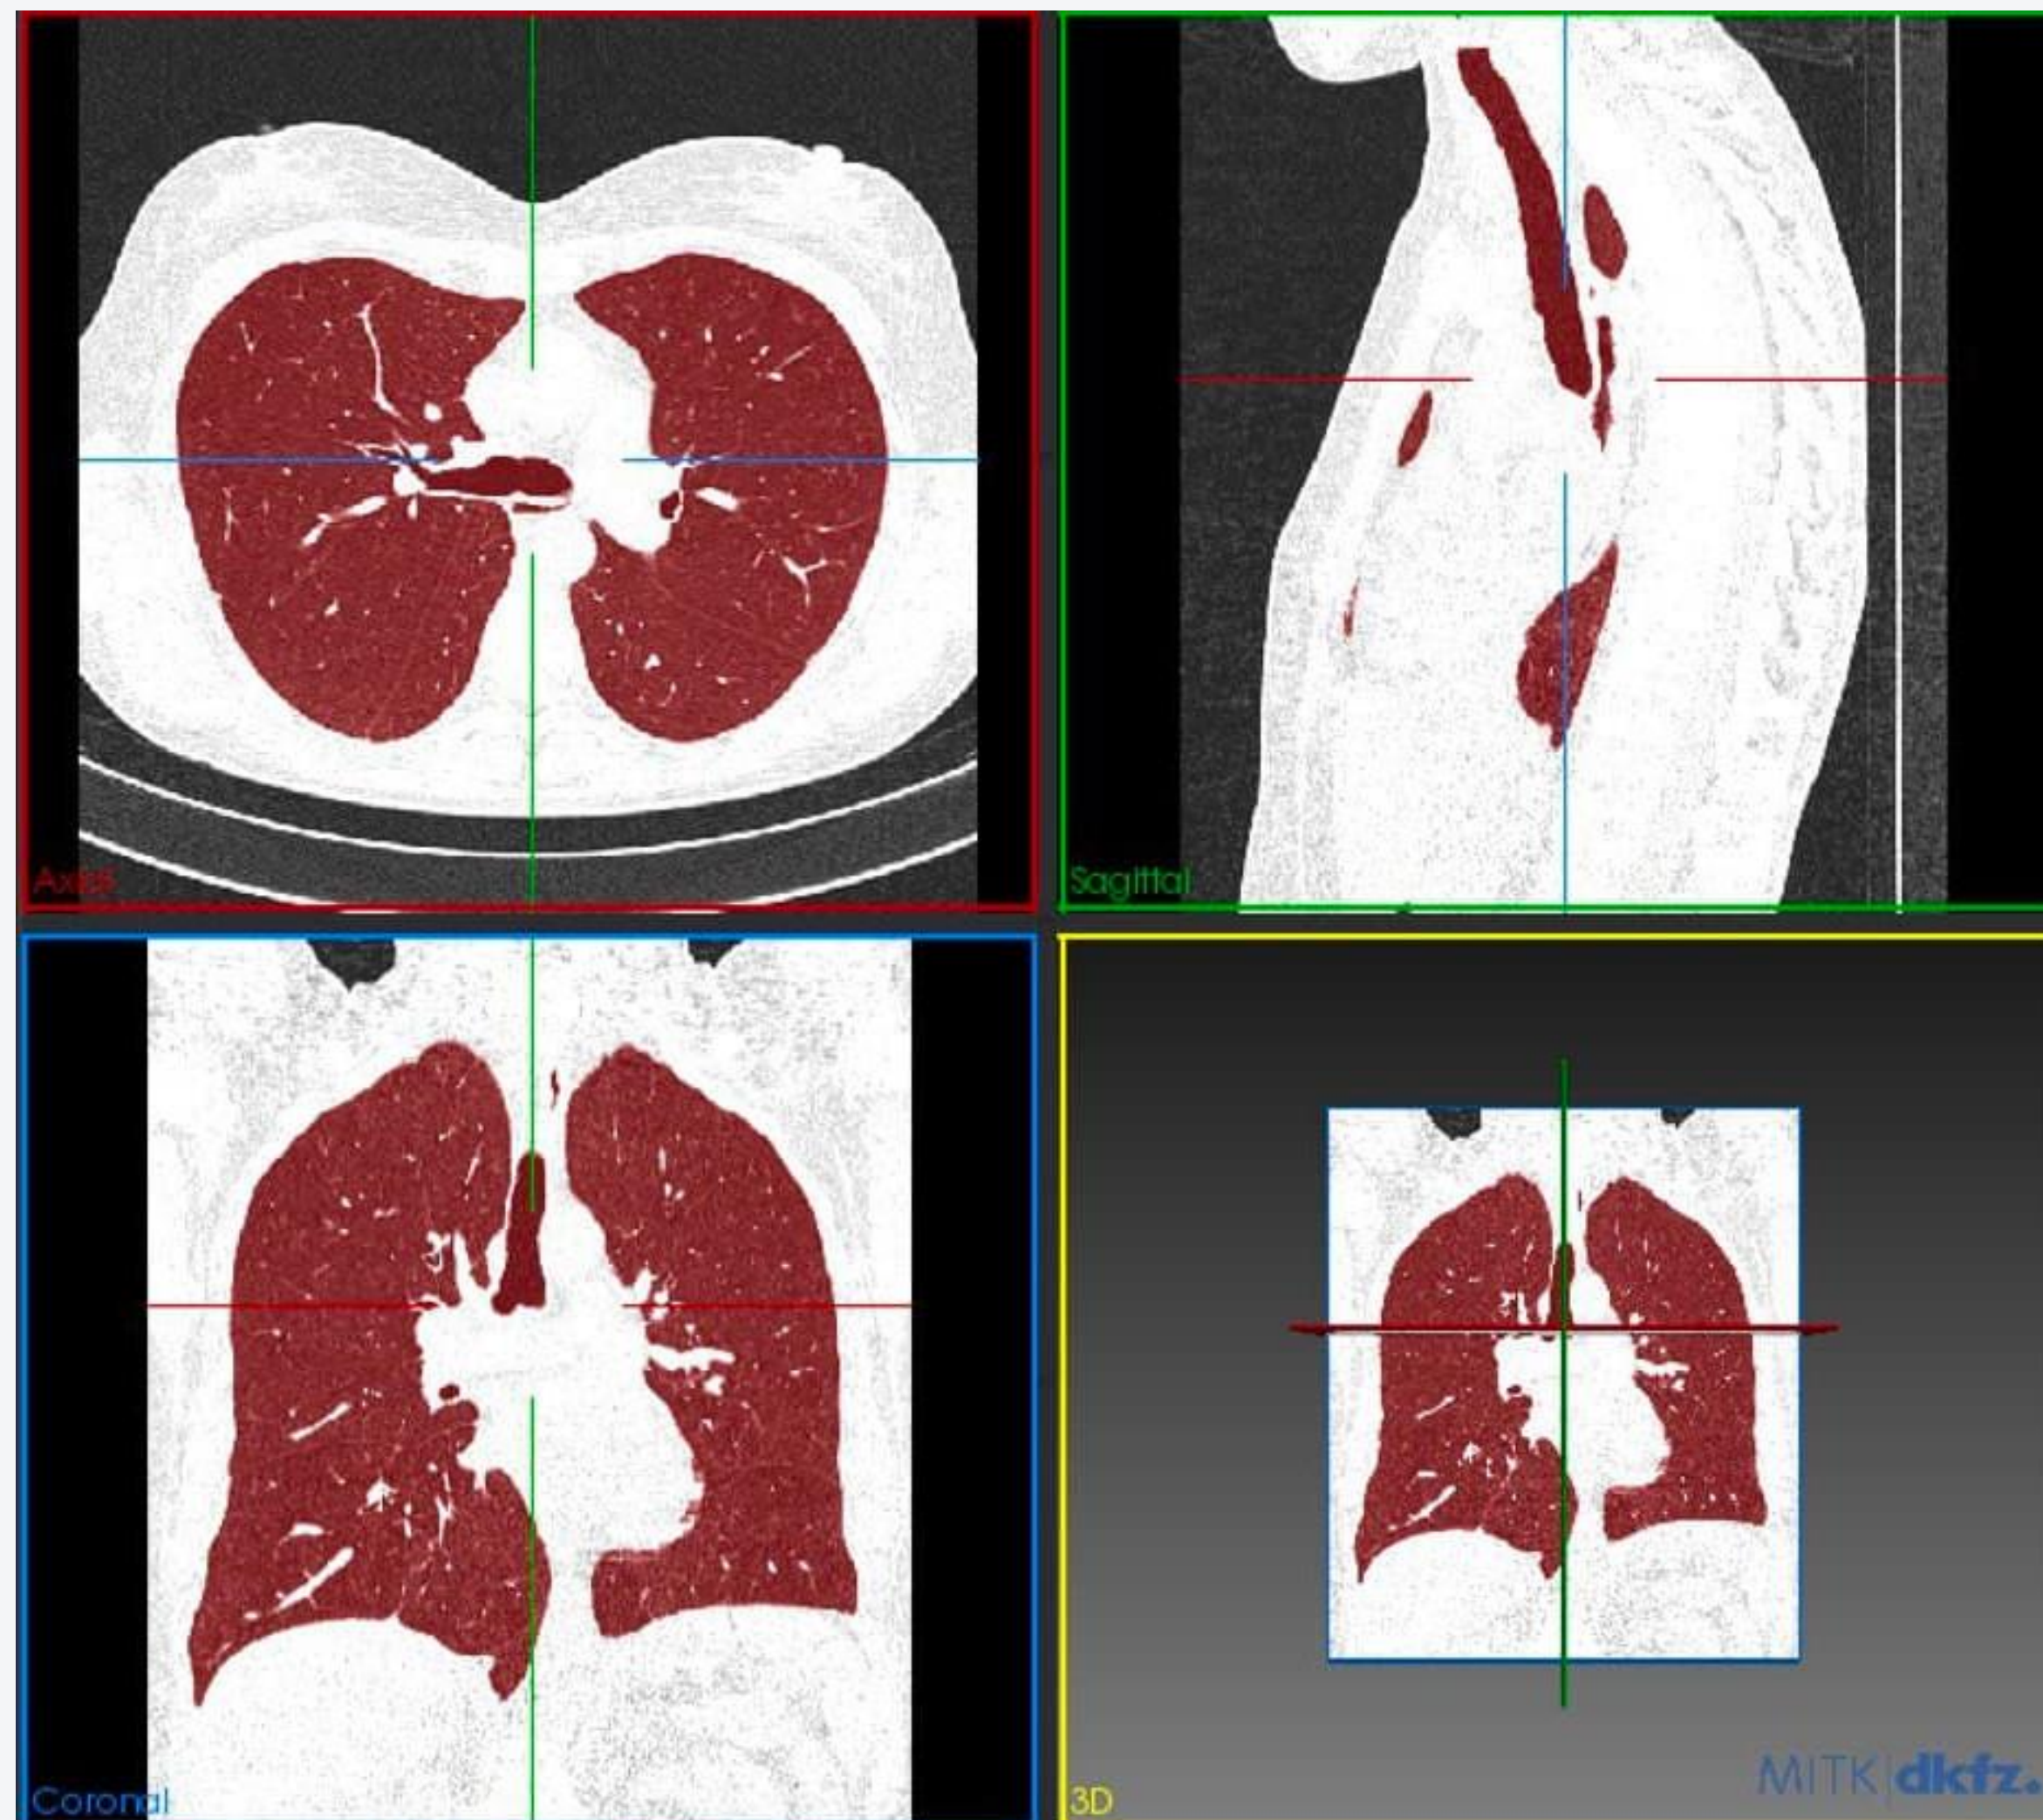

Sciberia

Начало

-
- 2016 НИР
 - 2020 Пандемия

Дата-аналитика

- Постановка задачи
- Область исследования

Разметка

Плотности

KT-0, KT-1

KT-2, KT-3

KT-4

Среднее, СКО

RGB

Уплотнения

Дата-аналитика

-
- Постановка задачи
 - Область исследования

Плотности, средняя, СКО