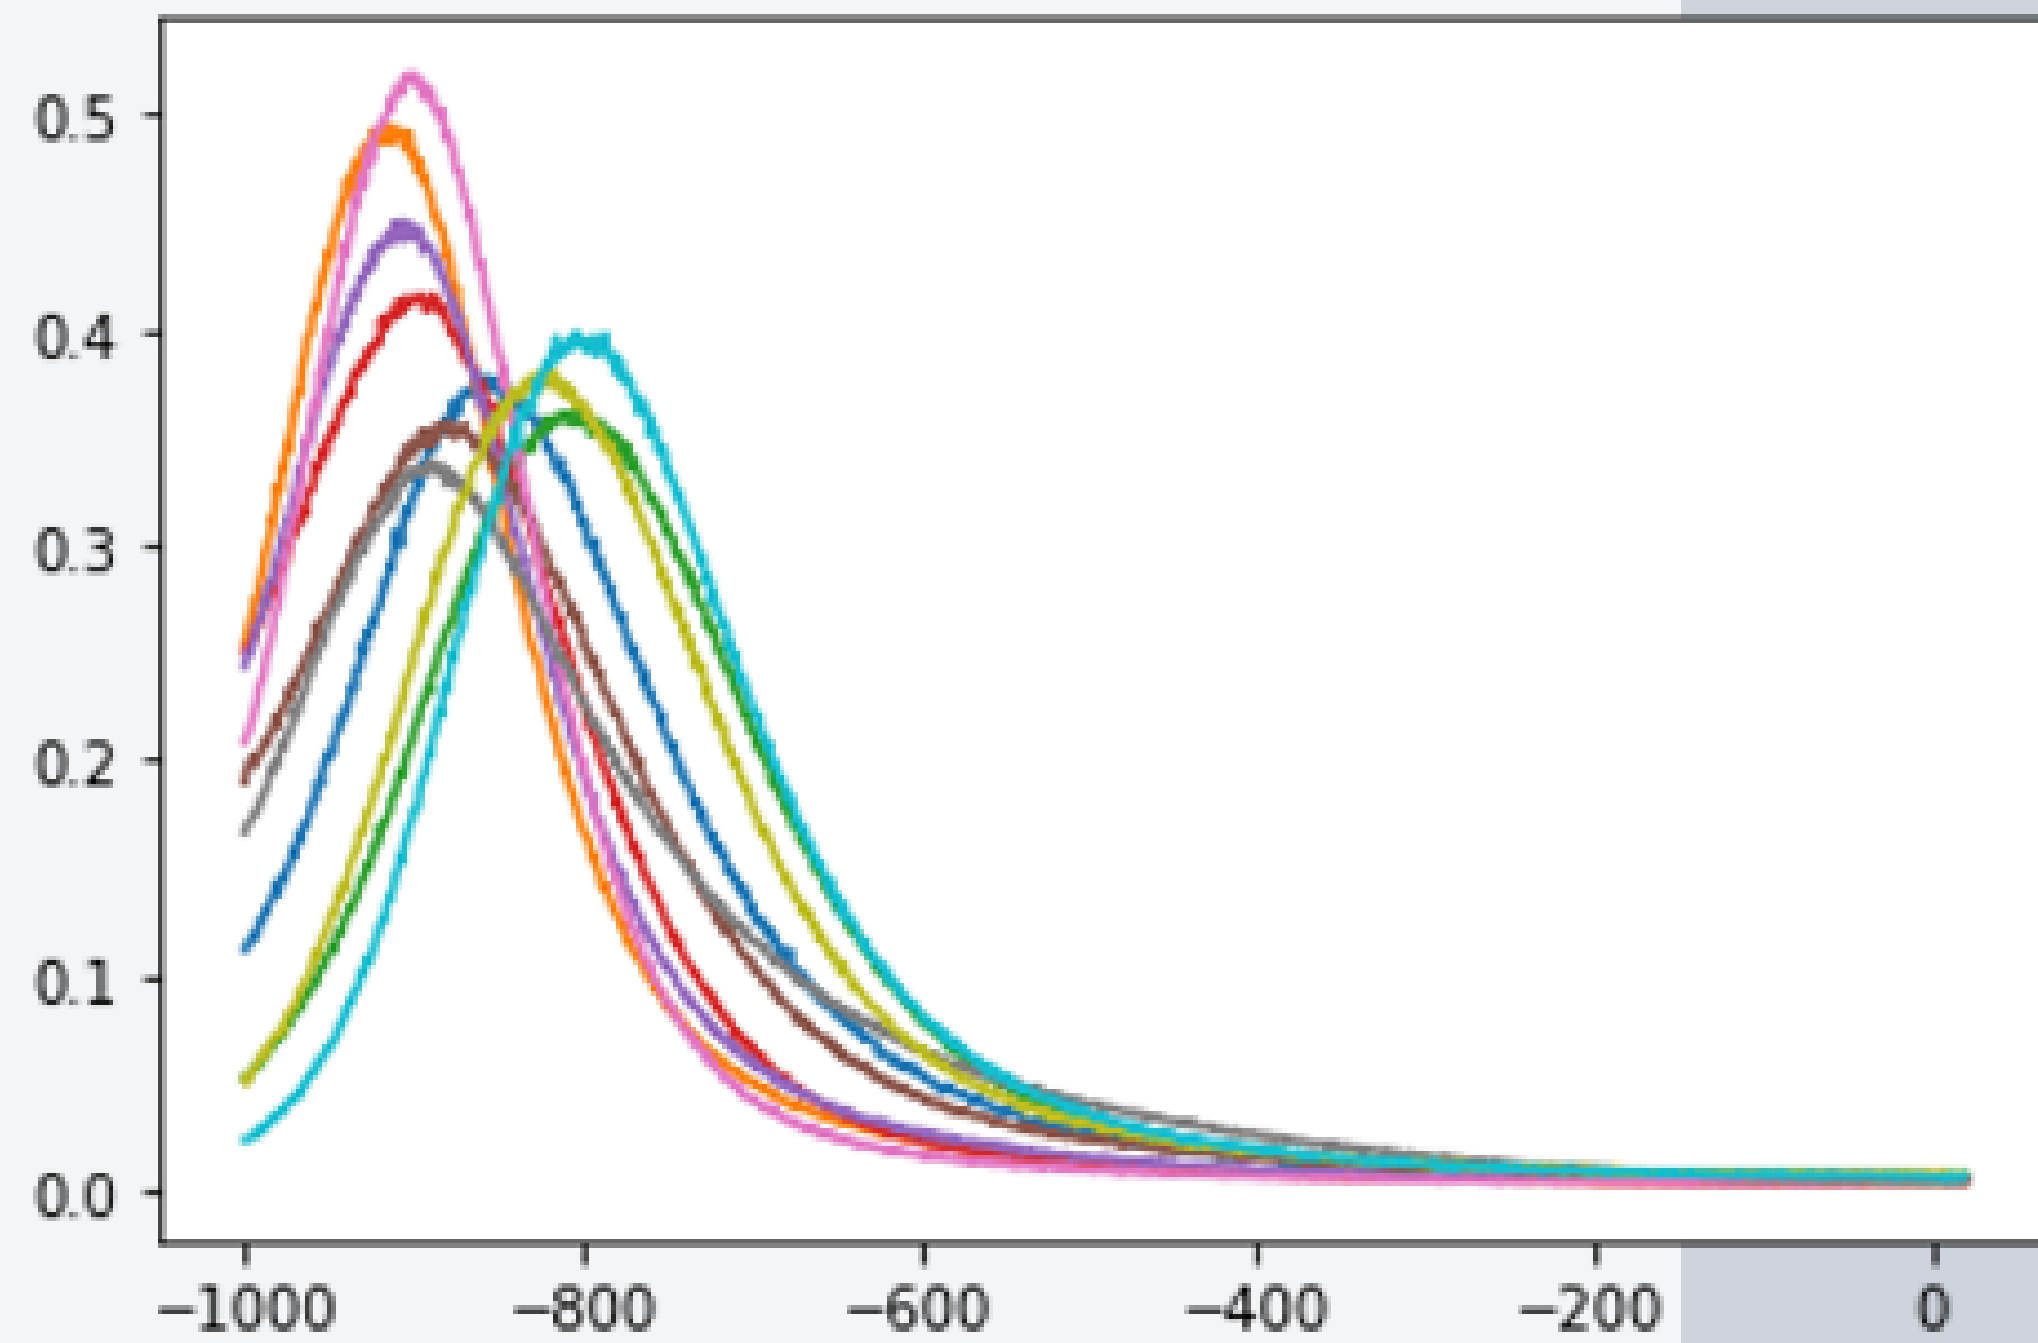

Sciberia

Начало

-
- 2016 НИР
 - 2020 Пандемия

Дата-аналитика

- Постановка задачи
- Область исследования

Разметка

Плотности

KT-0, KT-1

KT-2, KT-3

KT-4

Среднее, СКО

RGB

Уплотнения

Дата-аналитика

-
- Постановка задачи
 - Область исследования

Плотности, средняя, СКО