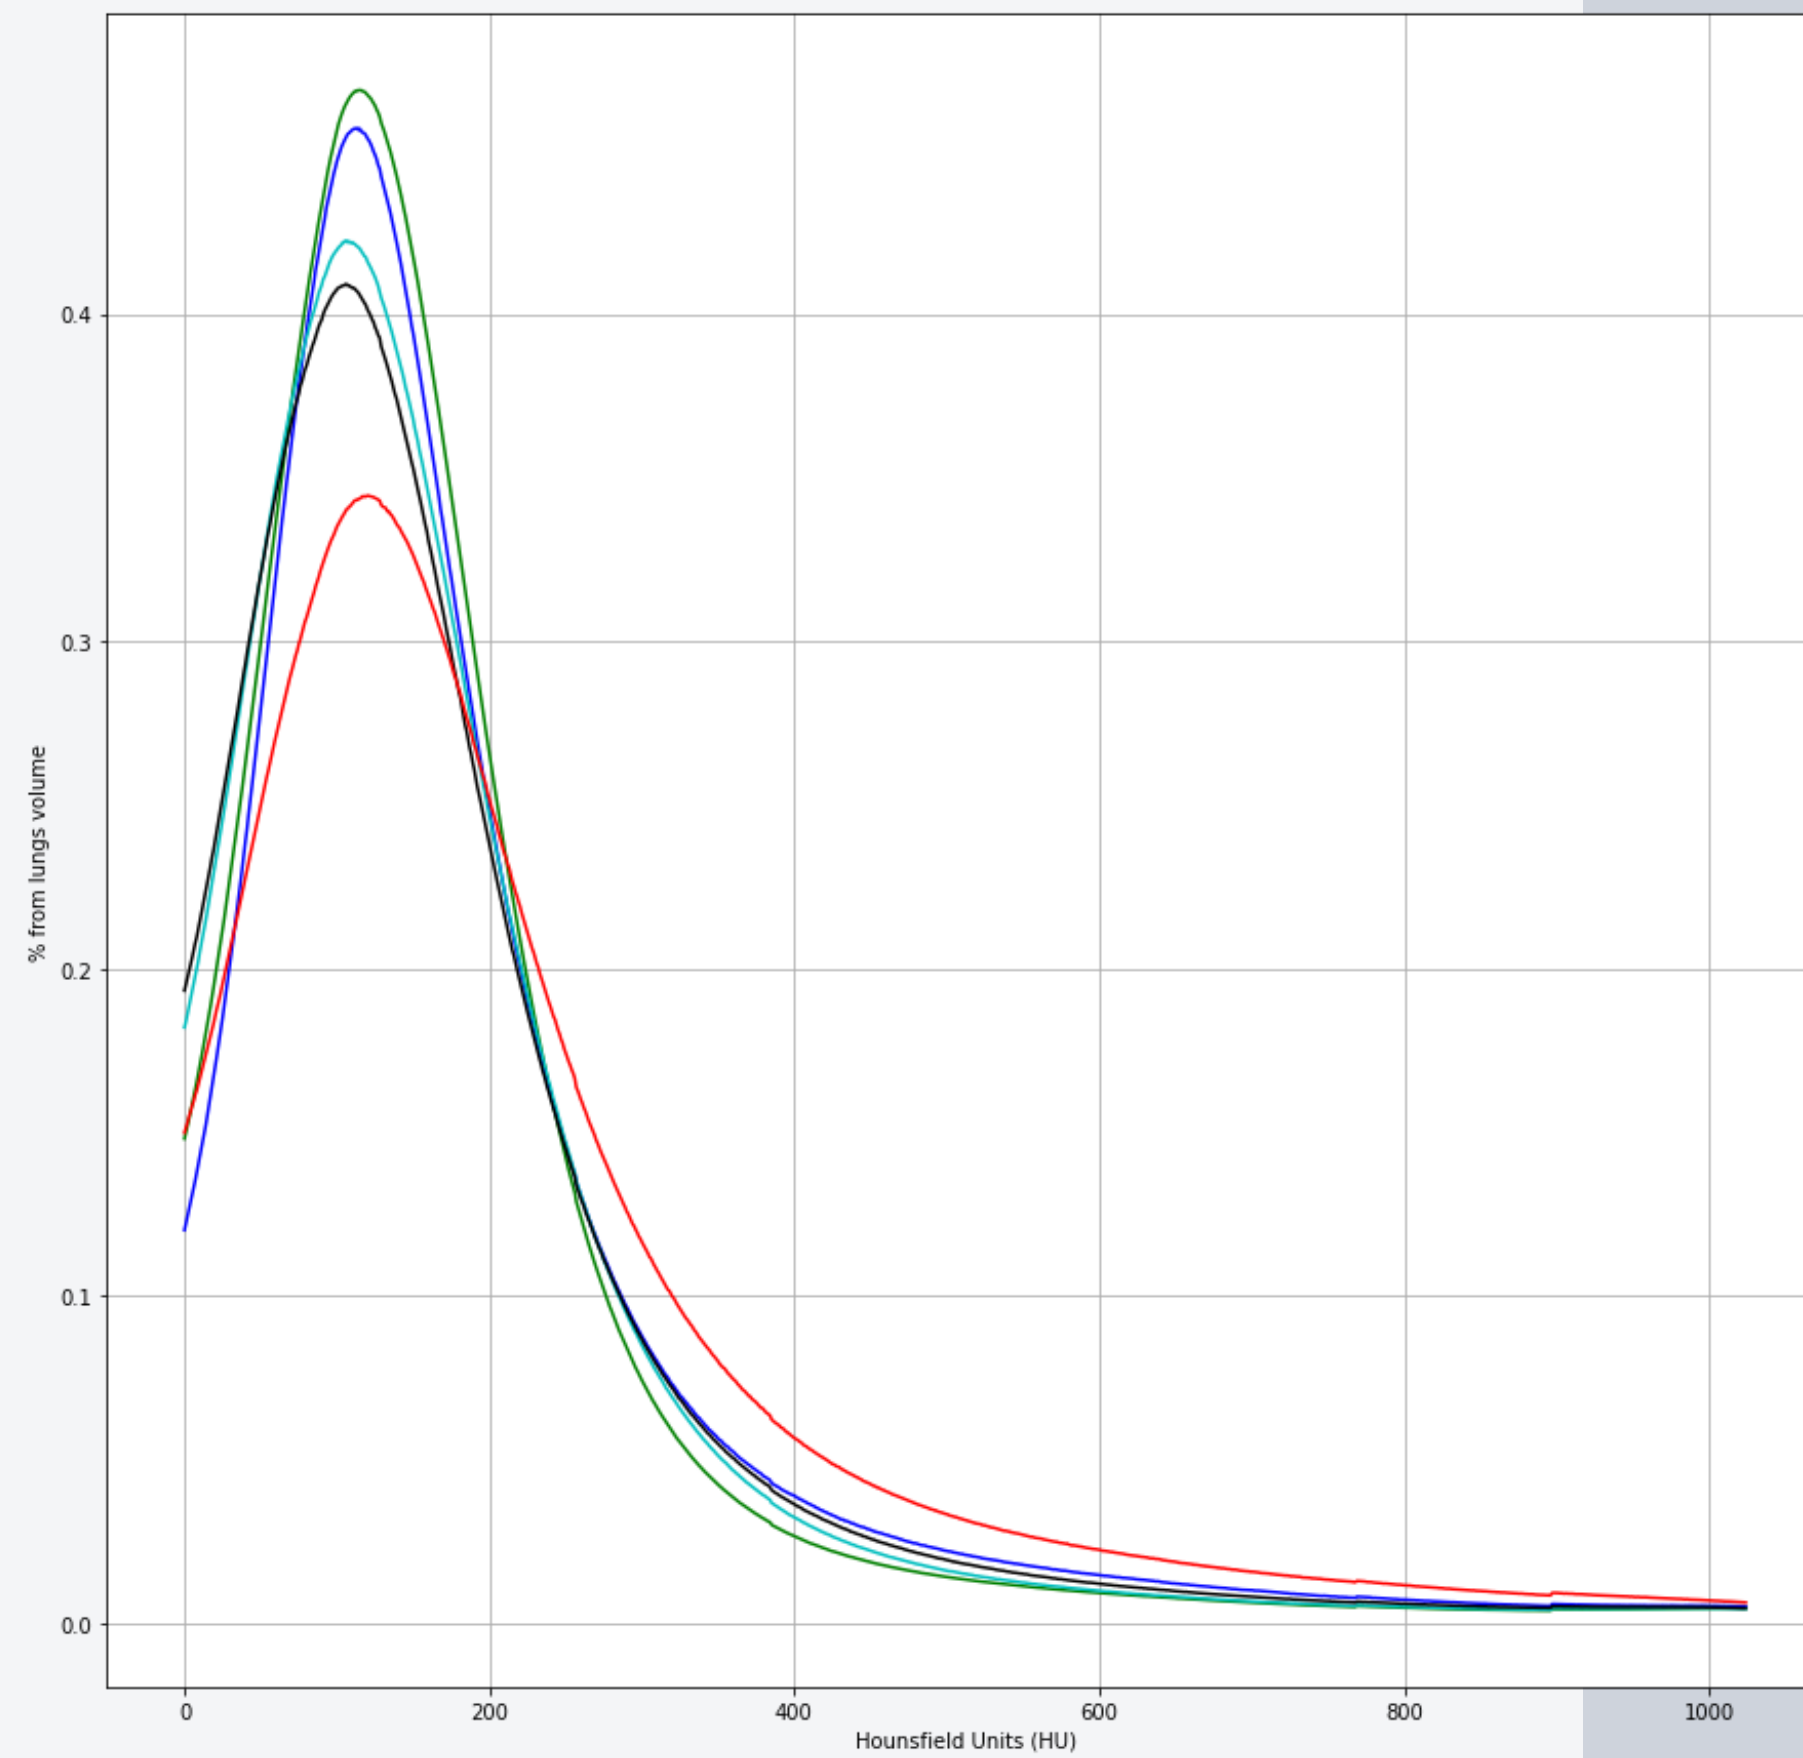

Sciberia

Начало

-
- 2016 НИР
 - 2020 Пандемия

Дата-аналитика

- Постановка задачи
- Область исследования

Разметка

Плотности

KT-0, KT-1

KT-2, KT-3

KT-4

Среднее, СКО

RGB

Уплотнения

Дата-аналитика

-
- Постановка задачи
 - Область исследования

Плотности, средняя, СКО