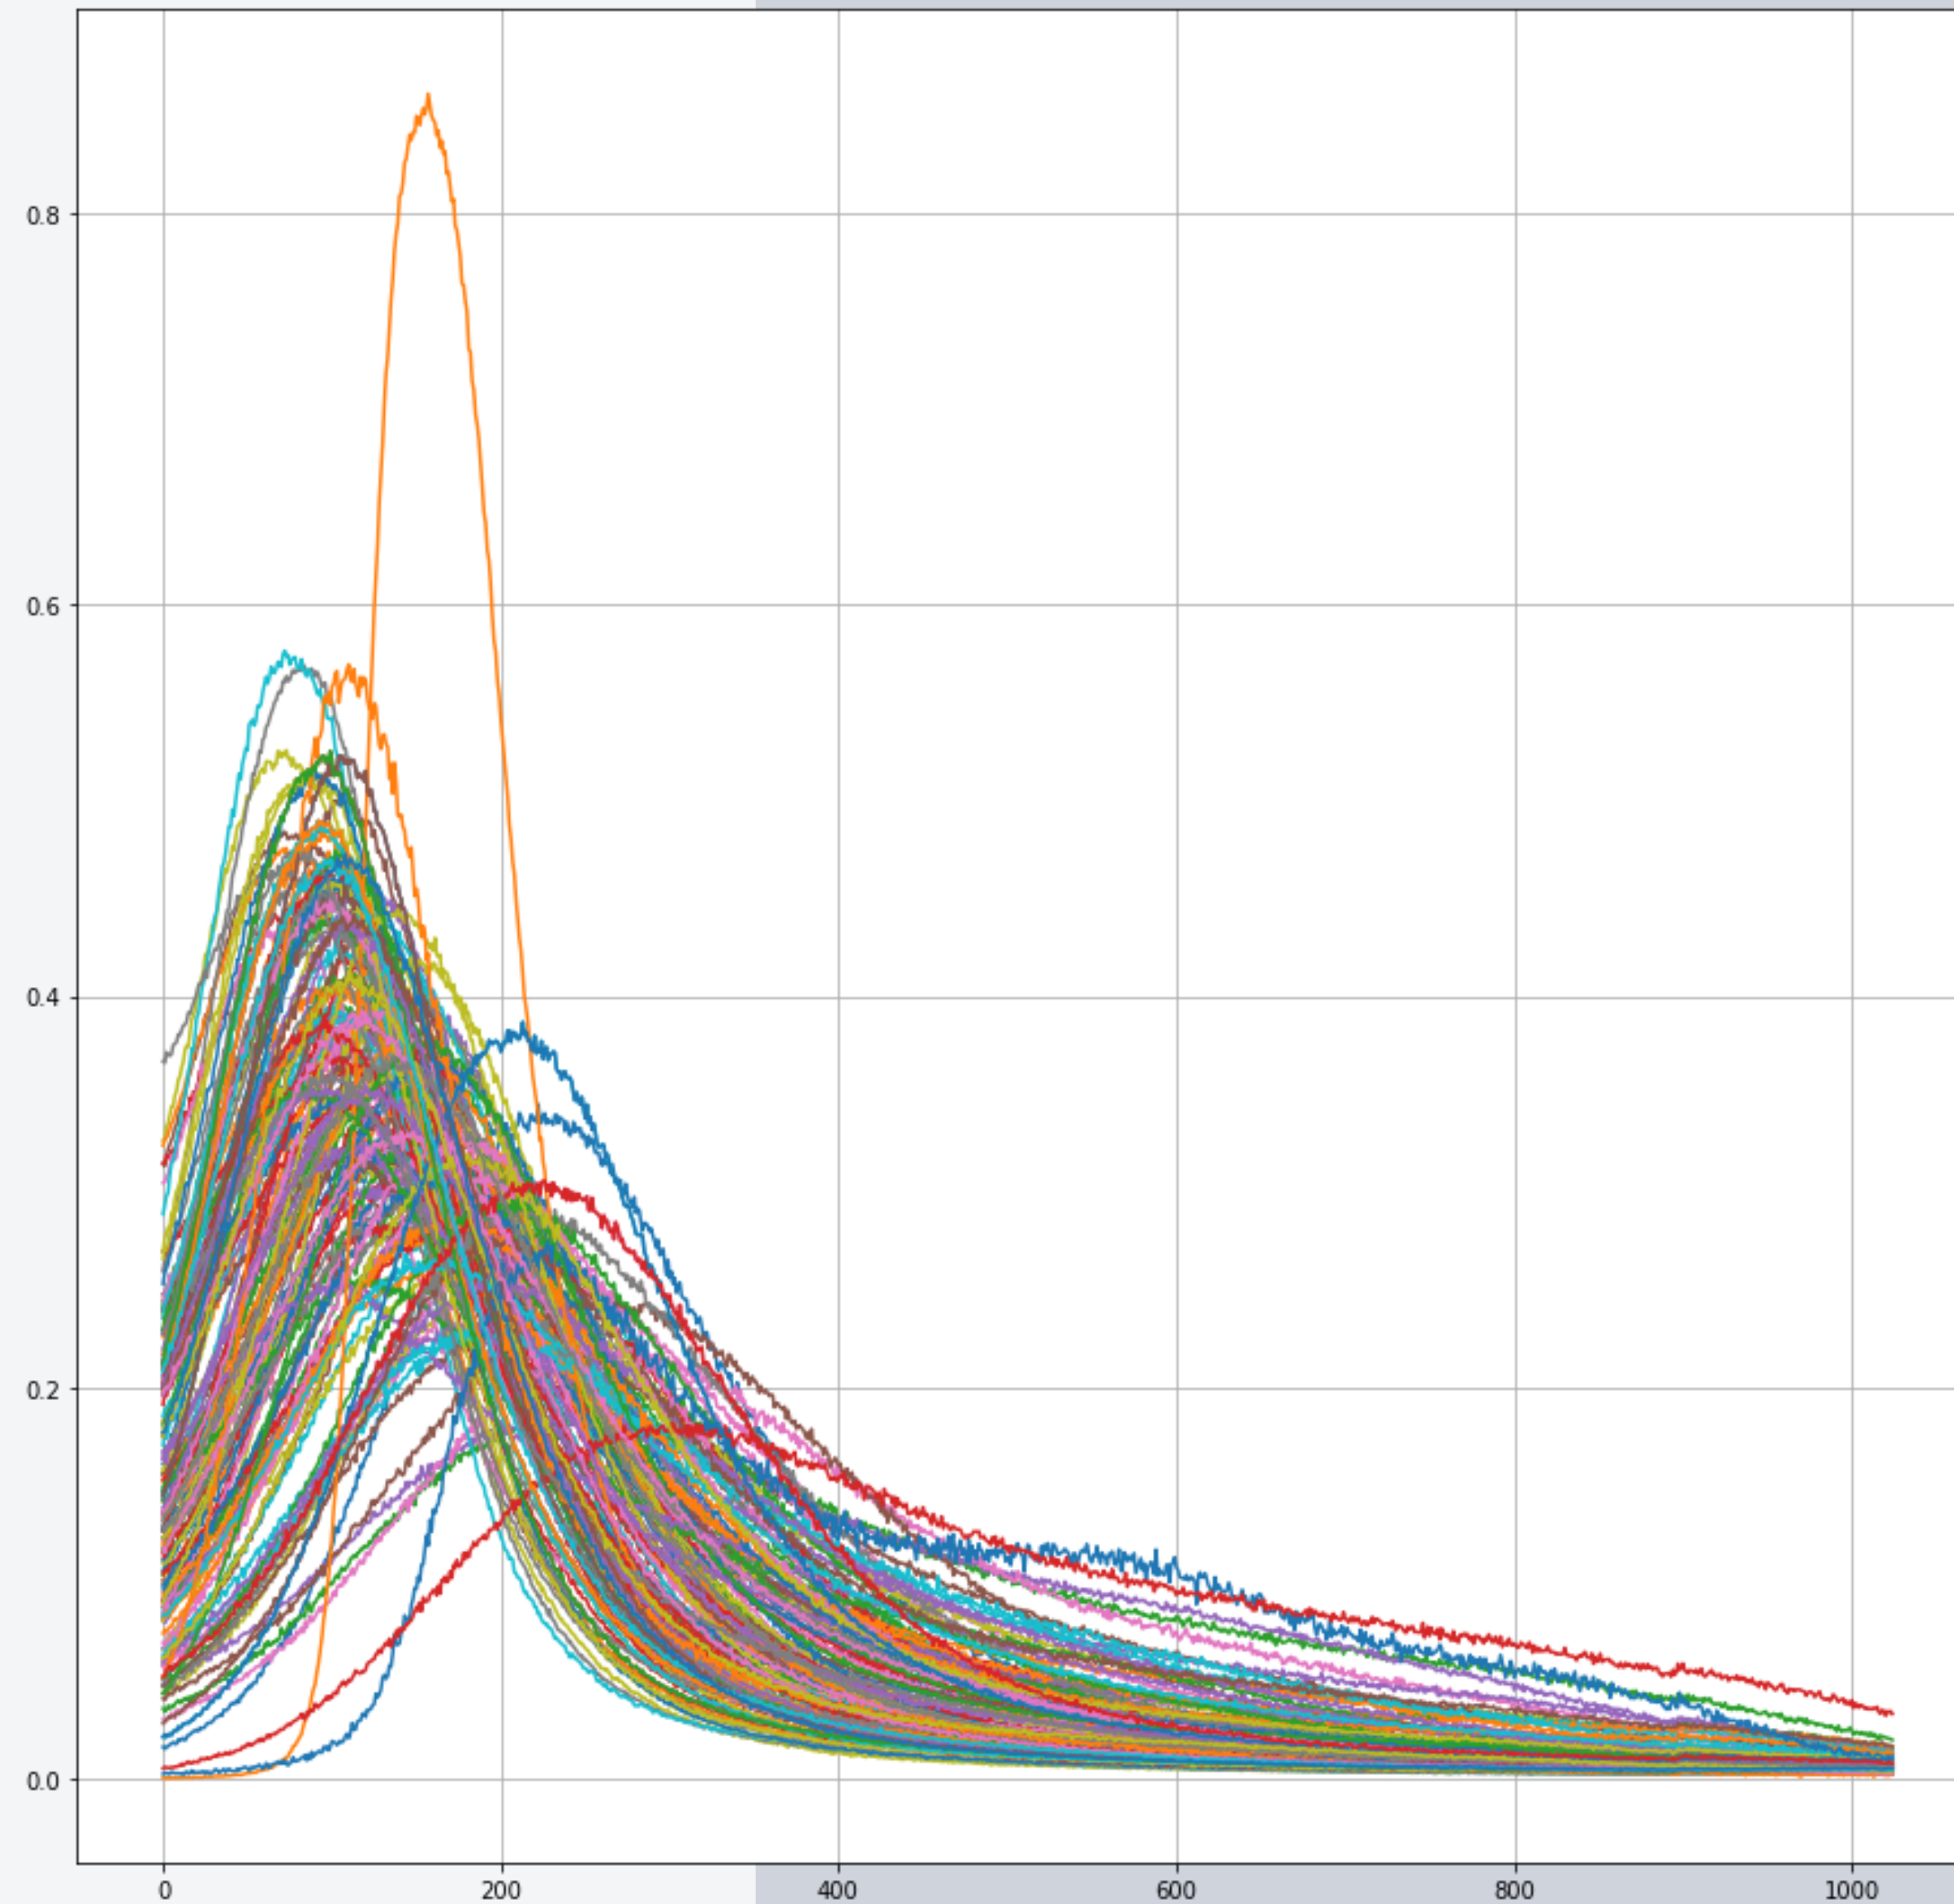

Sciberia

Начало

-
- 2016 НИР
 - 2020 Пандемия

Дата-аналитика

- Постановка задачи
- Область исследования

Разметка

Плотности

KT-0, KT-1

KT-2, KT-3

KT-4

Среднее, СКО

RGB

Уплотнения

Дата-аналитика

-
- Постановка задачи
 - Область исследования

Плотности, средняя, СКО