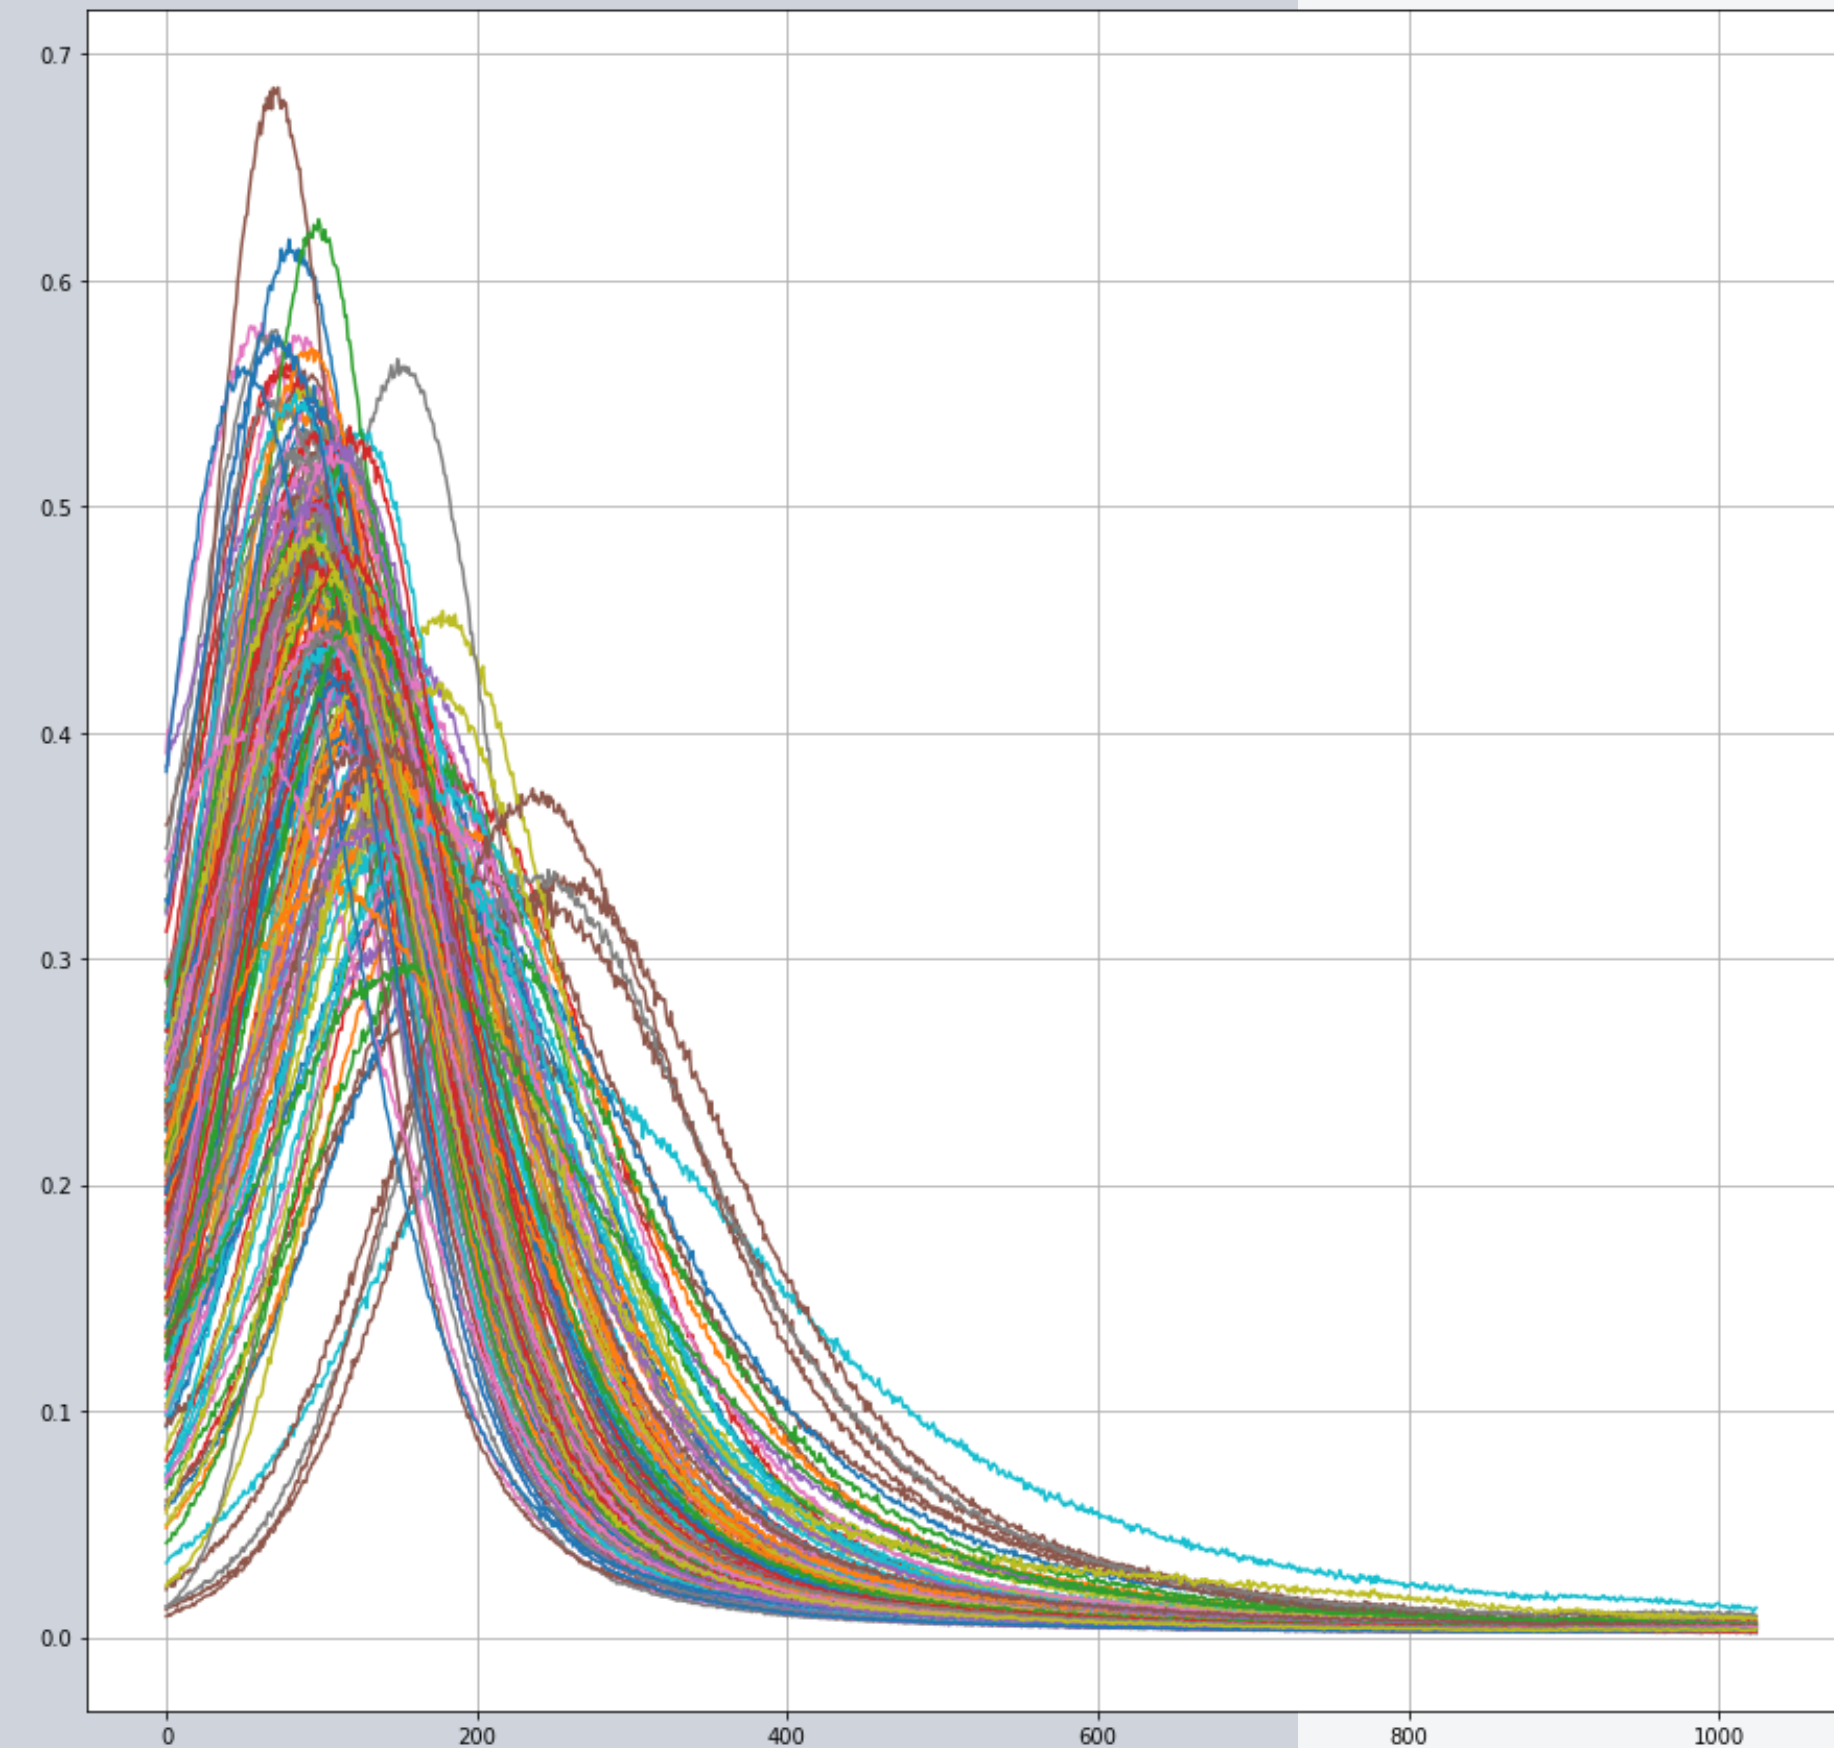

Sciberia

Начало

-
- 2016 НИР
 - 2020 Пандемия

Дата-аналитика

- Постановка задачи
- Область исследования

Разметка

Плотности

KT-0, KT-1

KT-2, KT-3

KT-4

Среднее, СКО

RGB

Уплотнения

Дата-аналитика

-
- Постановка задачи
 - Область исследования

Плотности, средняя, СКО