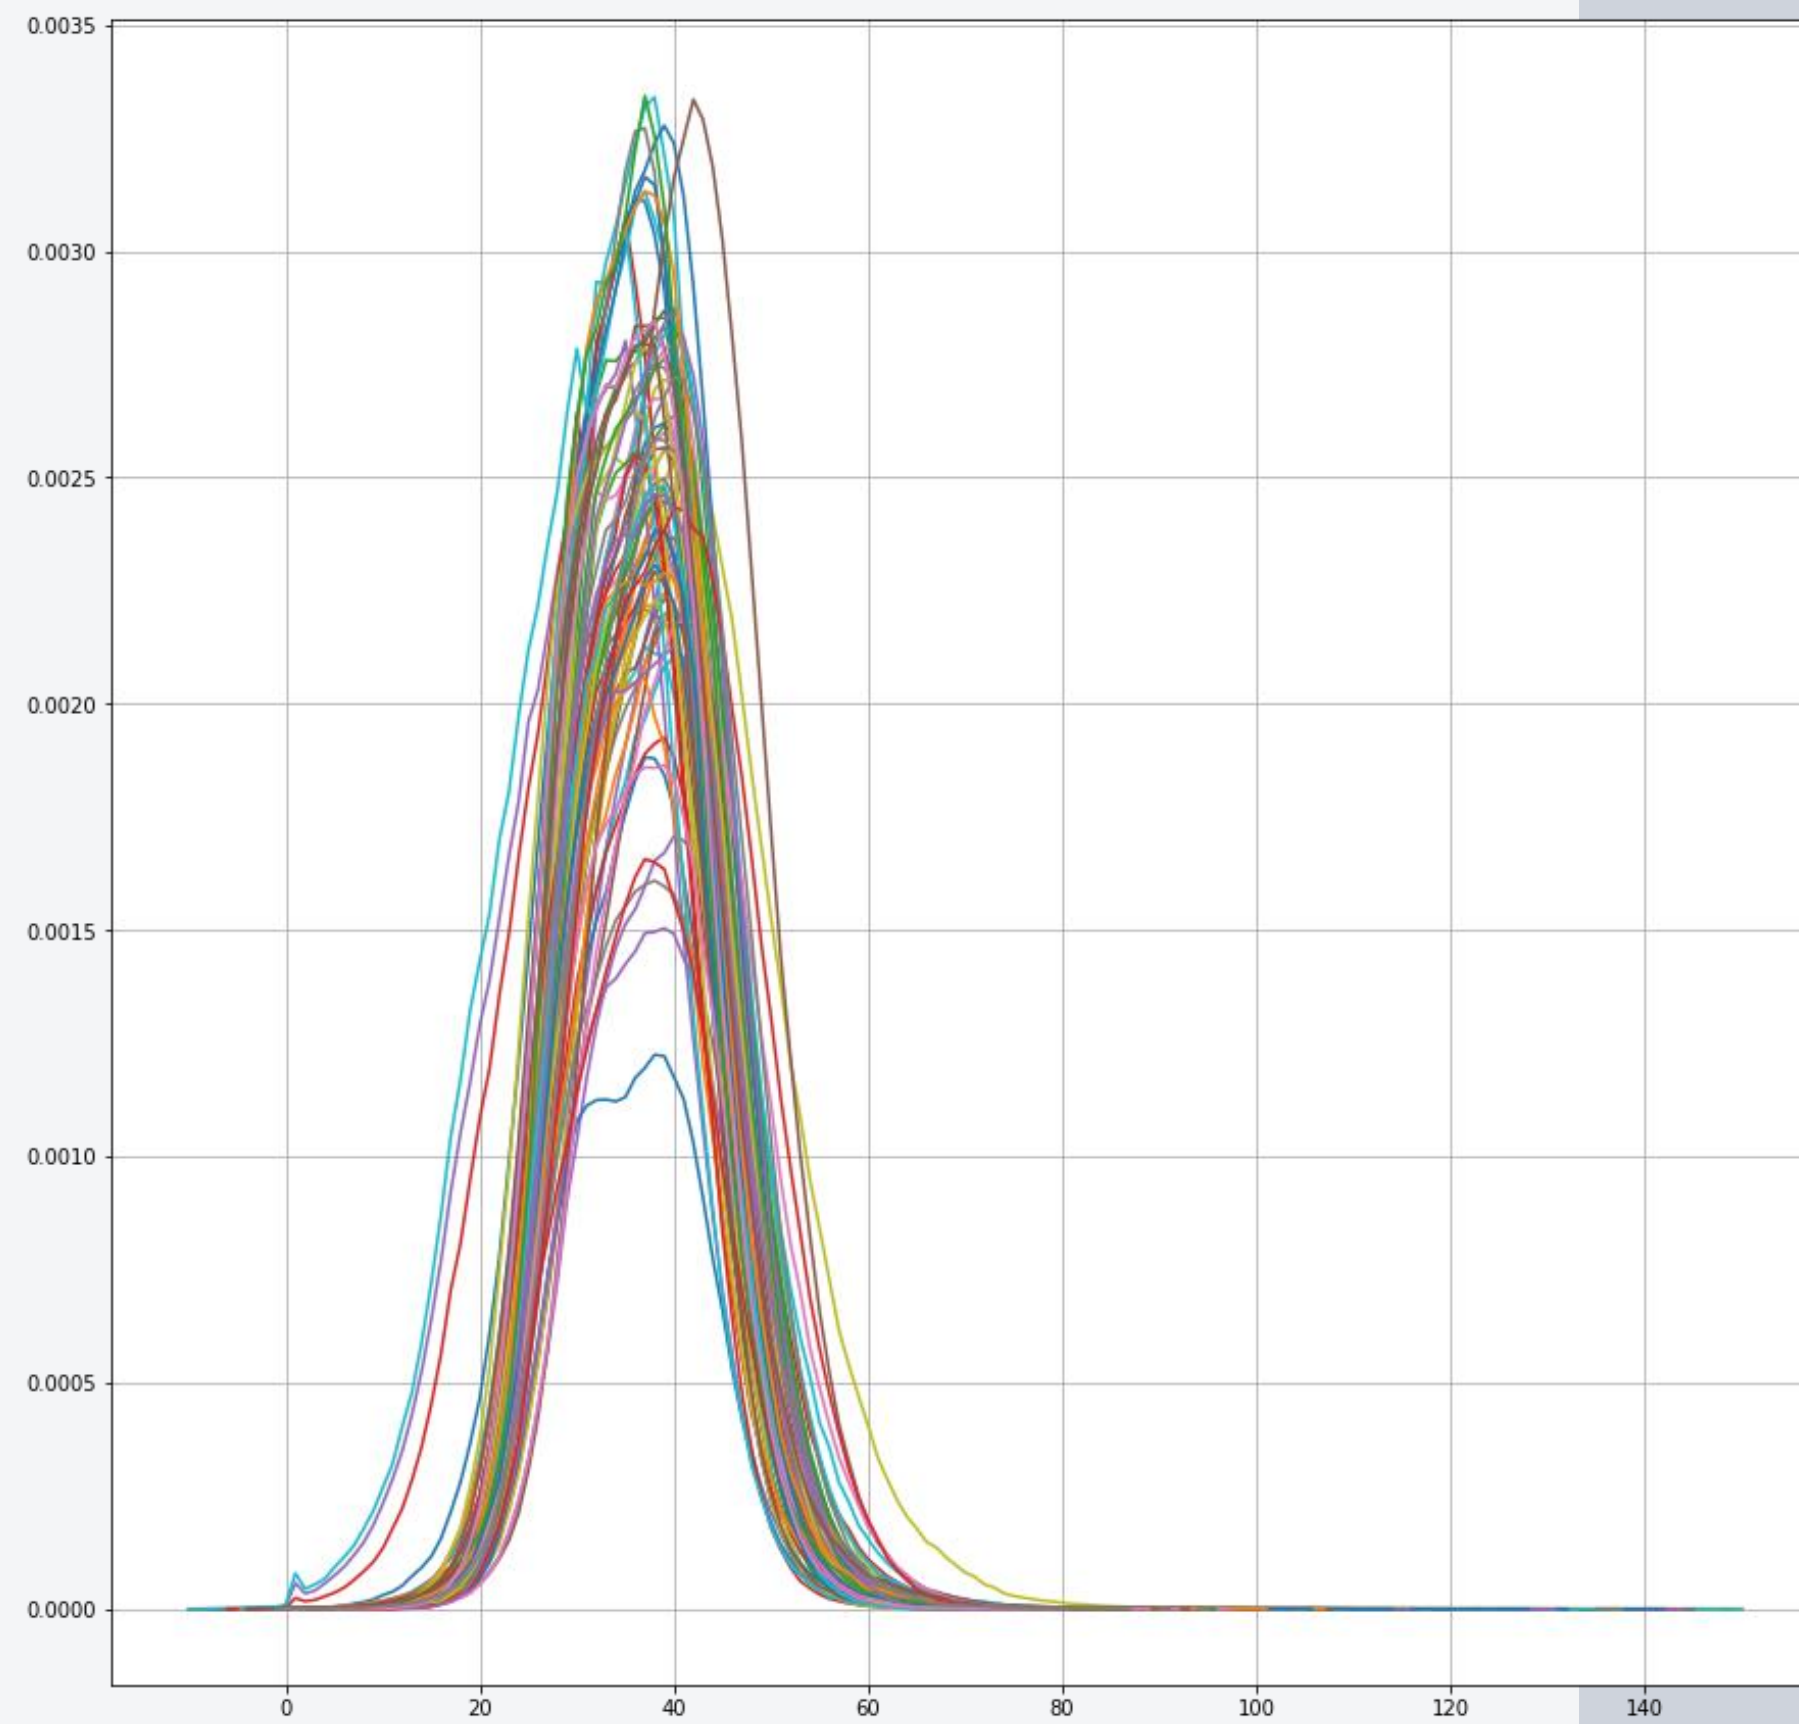

Sciberia

Начало

-
- 2016 НИР
 - 2020 Пандемия

Дата-аналитика

- Постановка задачи
- Область исследования

Разметка

Плотности

KT-0, KT-1

KT-2, KT-3

KT-4

Среднее, СКО

RGB

Уплотнения

Дата-аналитика

-
- Постановка задачи
 - Область исследования

Плотности, средняя, СКО