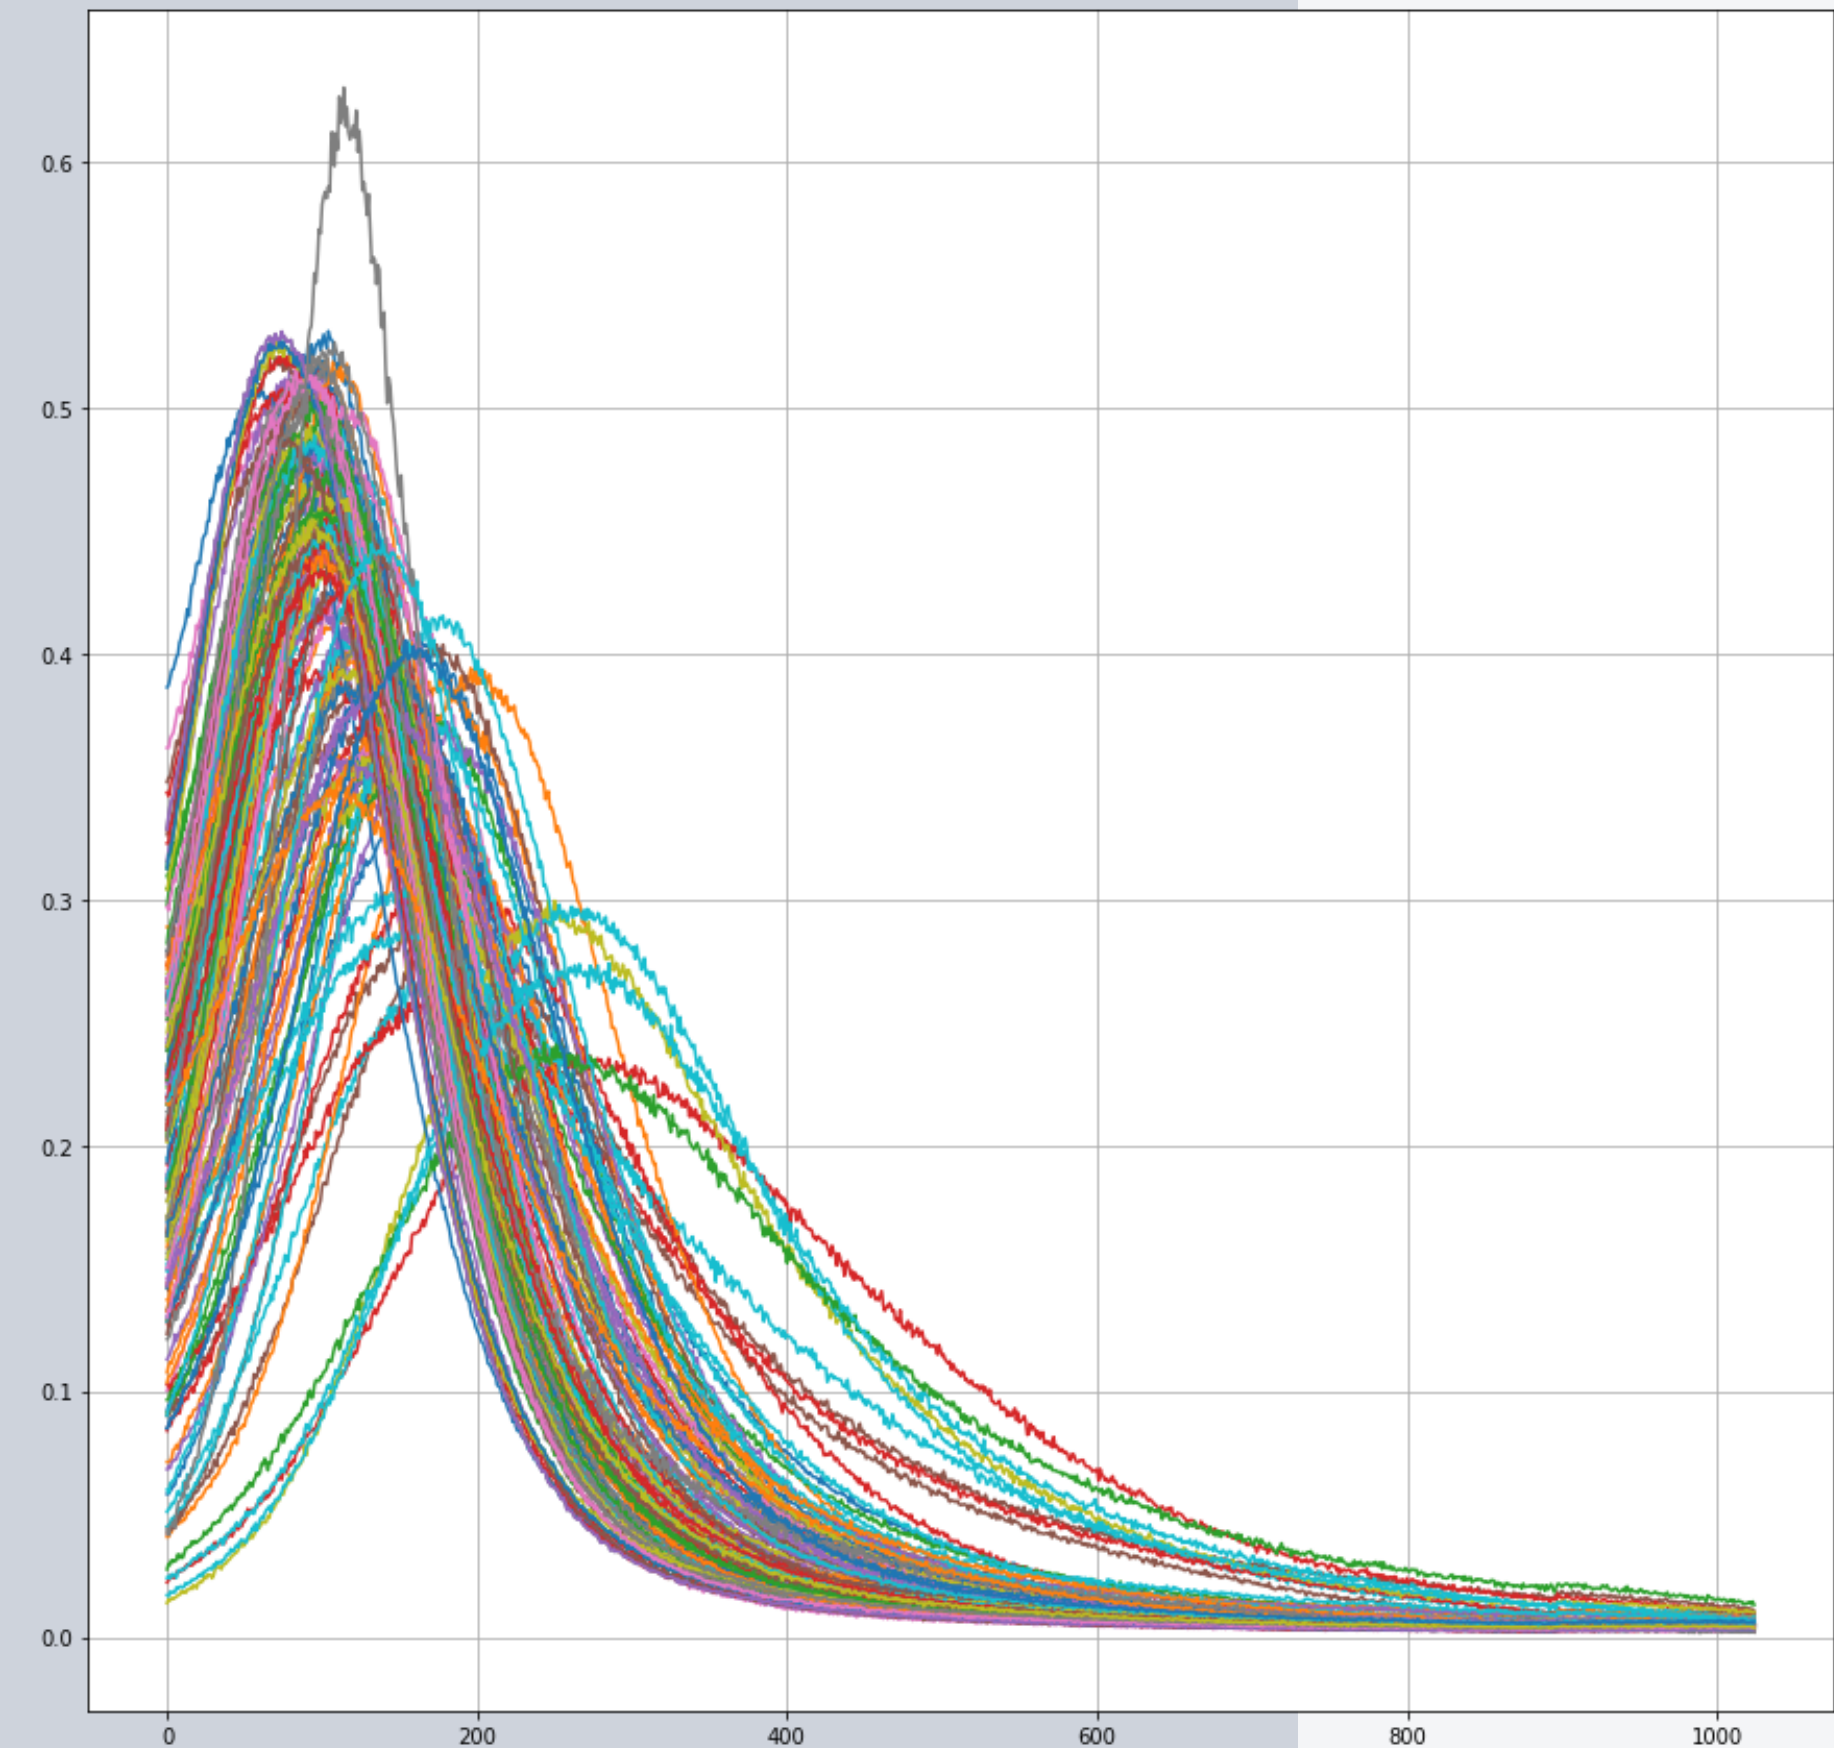

Sciberia

Начало

-
- 2016 НИР
 - 2020 Пандемия

Дата-аналитика

- Постановка задачи
- Область исследования

Разметка

Плотности

KT-0, KT-1

KT-2, KT-3

KT-4

Среднее, СКО

RGB

Уплотнения

Дата-аналитика

-
- Постановка задачи
 - Область исследования

Плотности, средняя, СКО