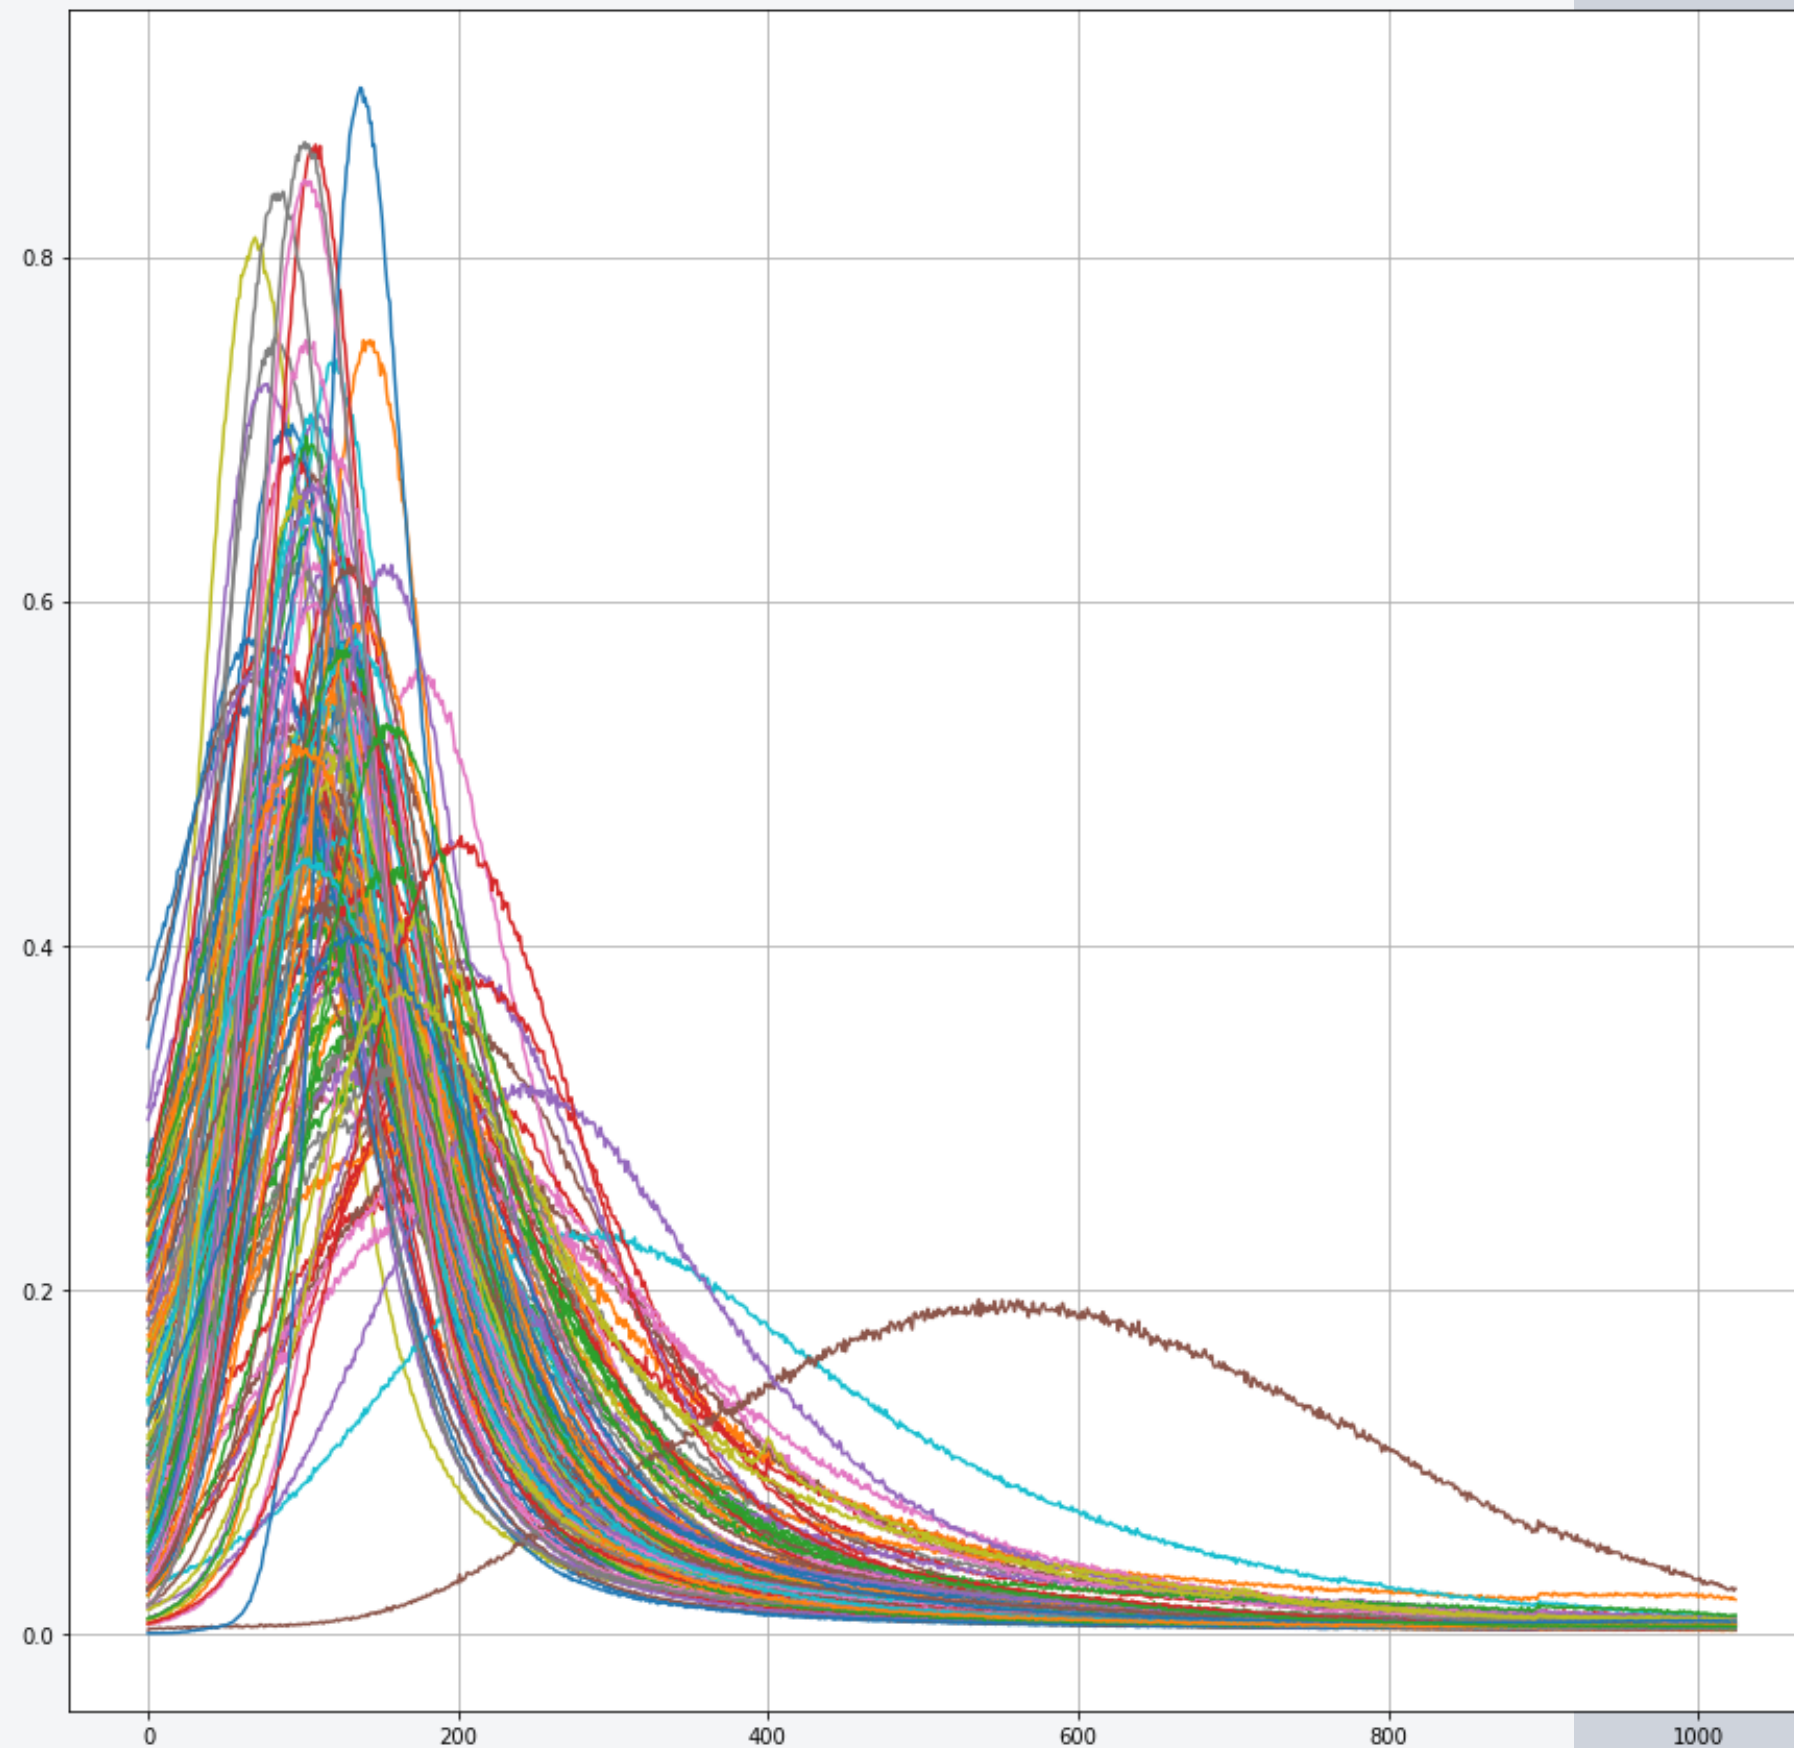

Sciberia

Начало

-
- 2016 НИР
 - 2020 Пандемия

Дата-аналитика

- Постановка задачи
- Область исследования

Разметка

Плотности

KT-0, KT-1

KT-2, KT-3

KT-4

Среднее, СКО

RGB

Уплотнения

Дата-аналитика

-
- Постановка задачи
 - Область исследования

Плотности, средняя, СКО