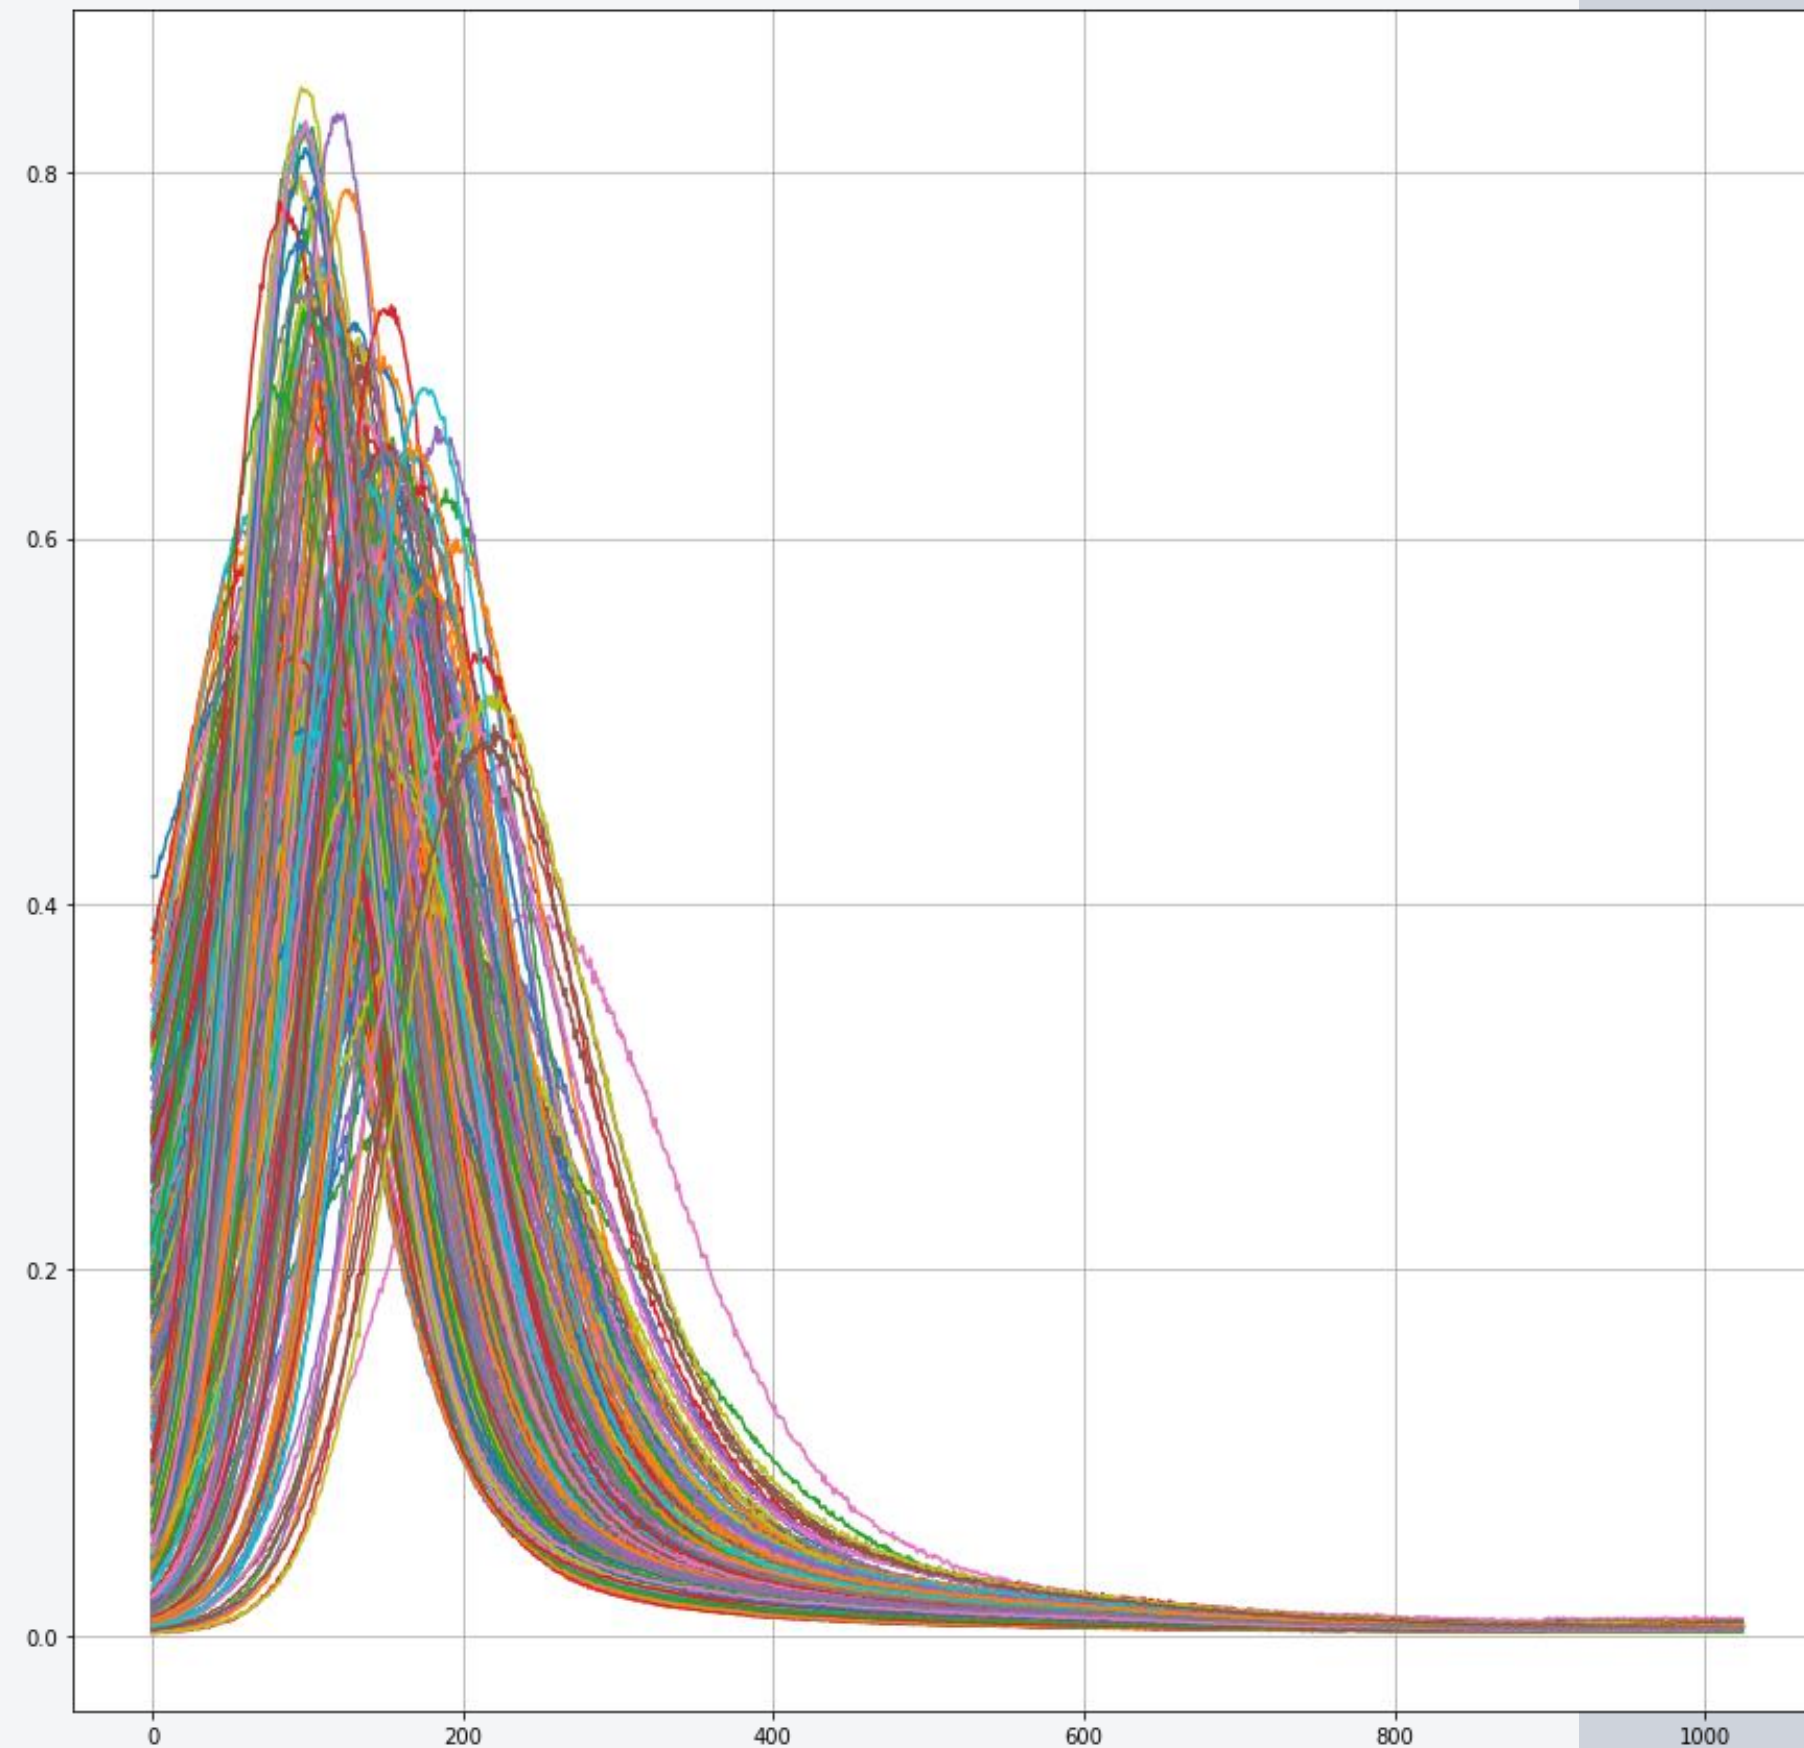

Sciberia

Начало

-
- 2016 НИР
 - 2020 Пандемия

Дата-аналитика

- Постановка задачи
- Область исследования

Разметка

Плотности

KT-0, KT-1

KT-2, KT-3

KT-4

Среднее, СКО

RGB

Уплотнения

Дата-аналитика

-
- Постановка задачи
 - Область исследования

Плотности, средняя, СКО