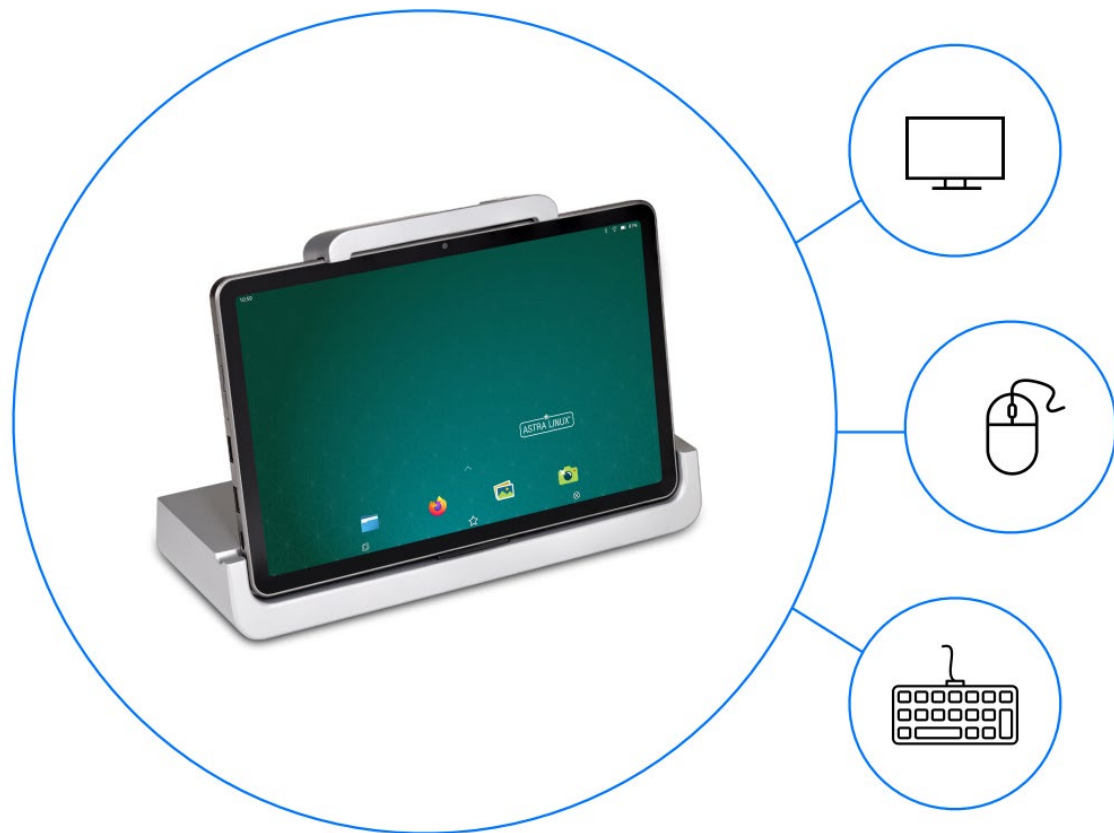

2 USB Type-A,
USB Type-C, 3.5 мм
аудиоразъем, HDMI,
2 динамика,
2 микрофона с функцией
отключения

рабочие температуры:
от -10С до +50С

Гибридное автоматизированное рабочее место

Док-станция

Мечта любого сотрудника, который работает как в помещении, так и на выезде.